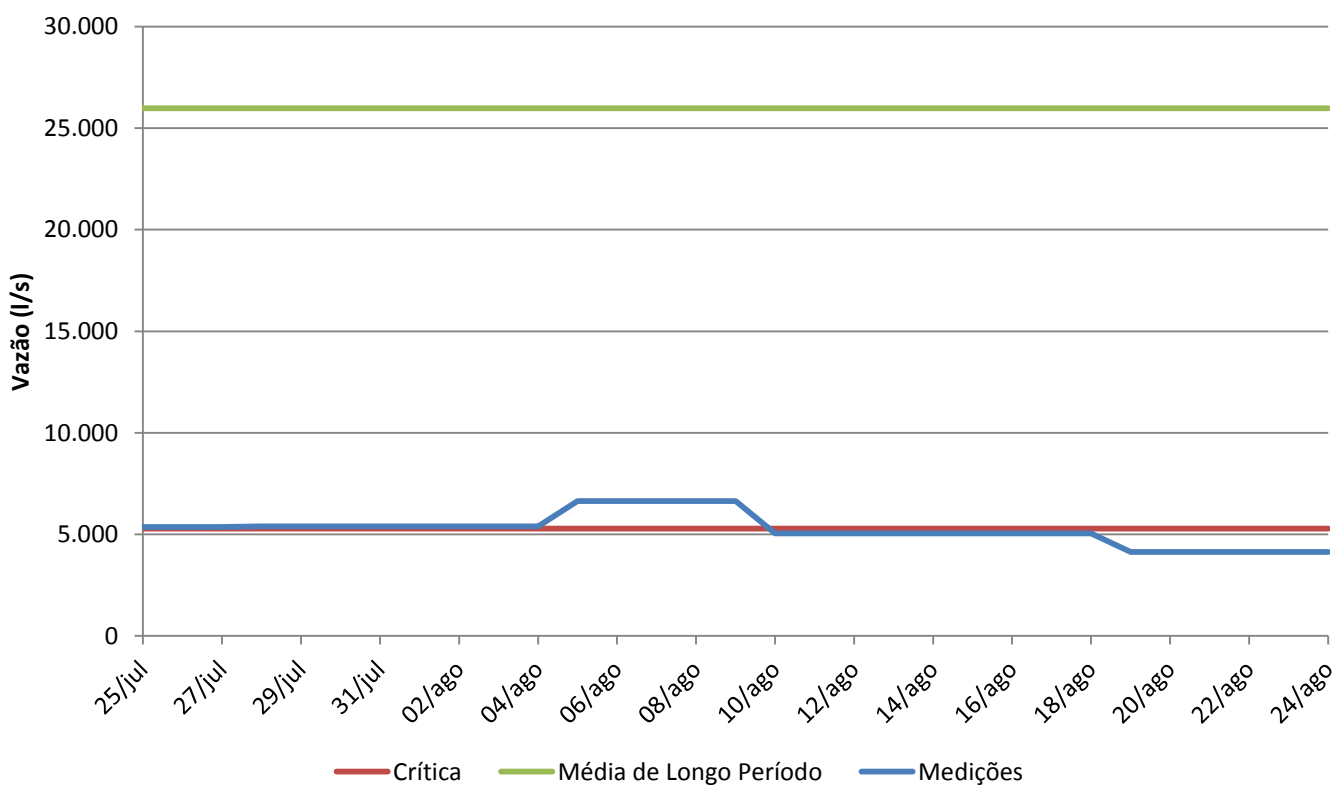

## Vazão Atual do Rio Jucu

Local da Medição: Captação da Cesan no Rio Jucu

Elaboração: Agência Estadual de Recursos Hídricos do ES - AGERH

Fonte de dados: CESAN e ANA

## Histórico da Vazão do Rio Jucu nos últimos 30 dias

## Vazão Atual do Rio Santa Maria da Vitória

Local da Medição: Captação da Cesan no Rio Santa Maria da Vitória  
Elaboração: Agência Estadual de Recursos Hídricos do ES - AGERH  
Fonte de dados: CESAN e ANA

## Histórico das vazões do Rio Santa Maria da Vitória nos últimos 30 dias