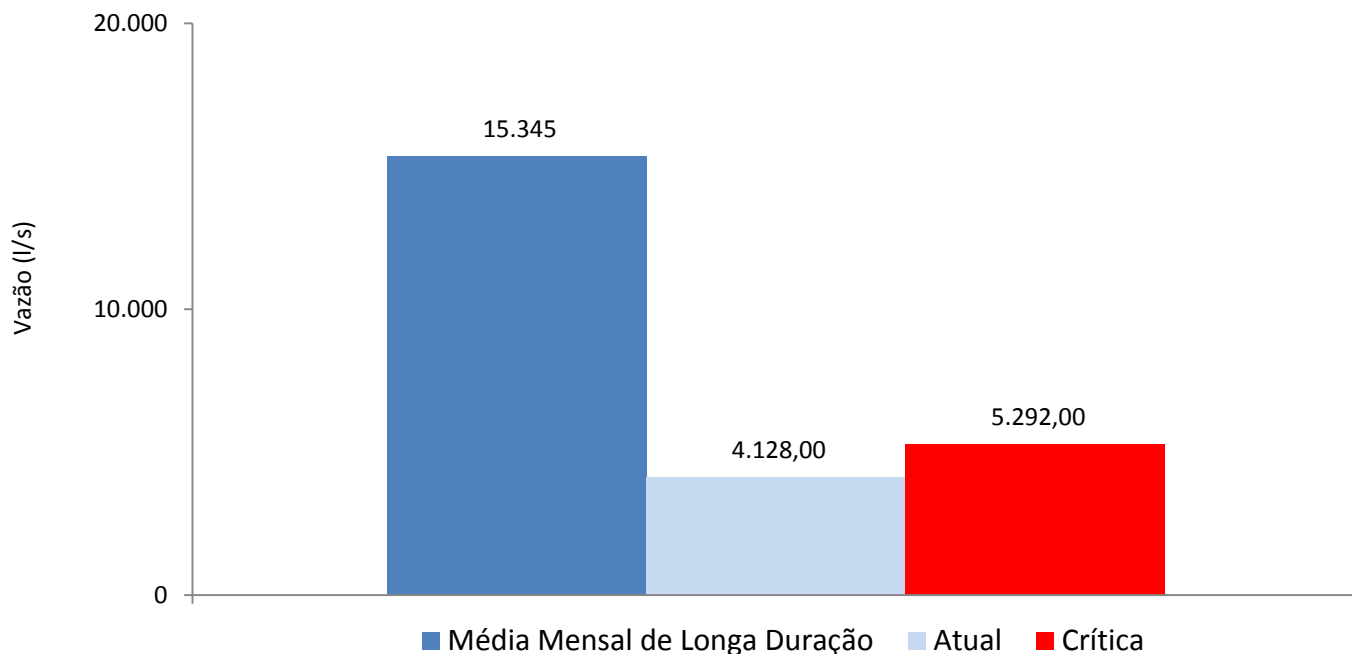

# Boletim de Vazão – Sala de Situação AGERH/ANA

Quinta-feira, 25 de agosto de 2016

Acompanhamento Hidrológico nas bacias dos rios Jucu e Santa Maria da Vitória

## Vazão Atual do Rio Jucu

Local da Medição: Captação da Cesan no Rio Jucu

Elaboração: Agência Estadual de Recursos Hídricos do ES - AGERH

Fonte de dados: CESAN e ANA

## Histórico da Vazão do Rio Jucu nos últimos 30 dias

## Histórico das vazões do Rio Santa Maria da Vitória nos últimos 30 dias