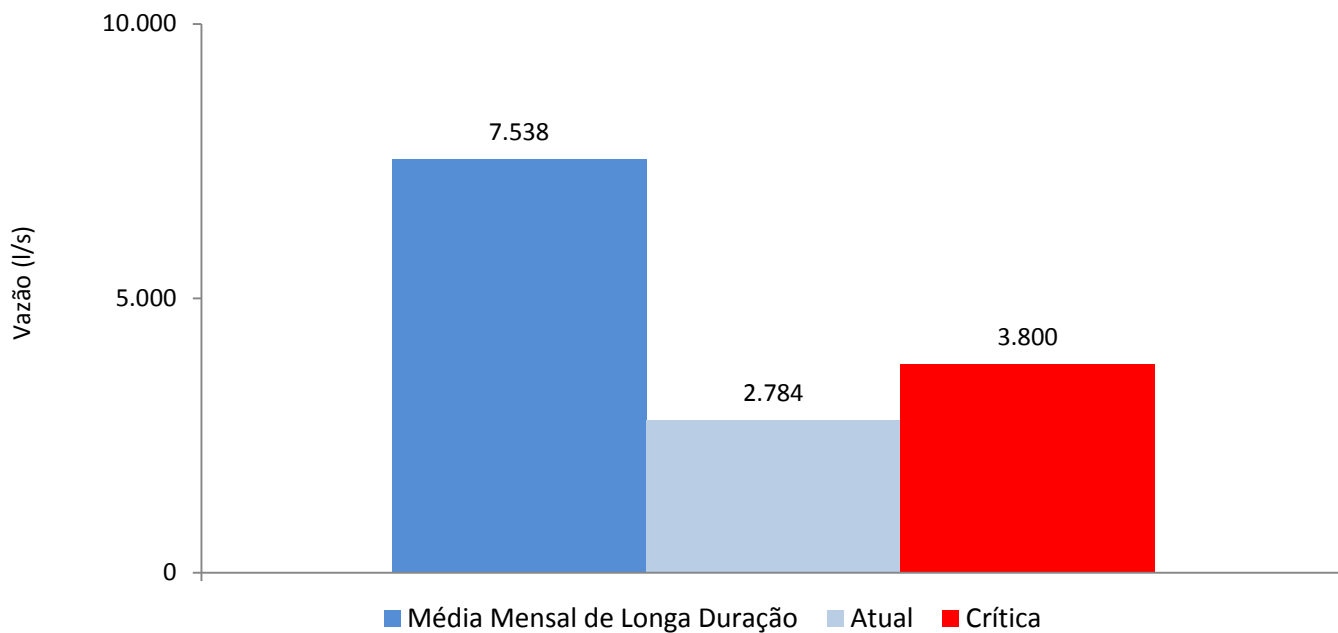

Vazão Atual do Rio Santa Maria da Vitória