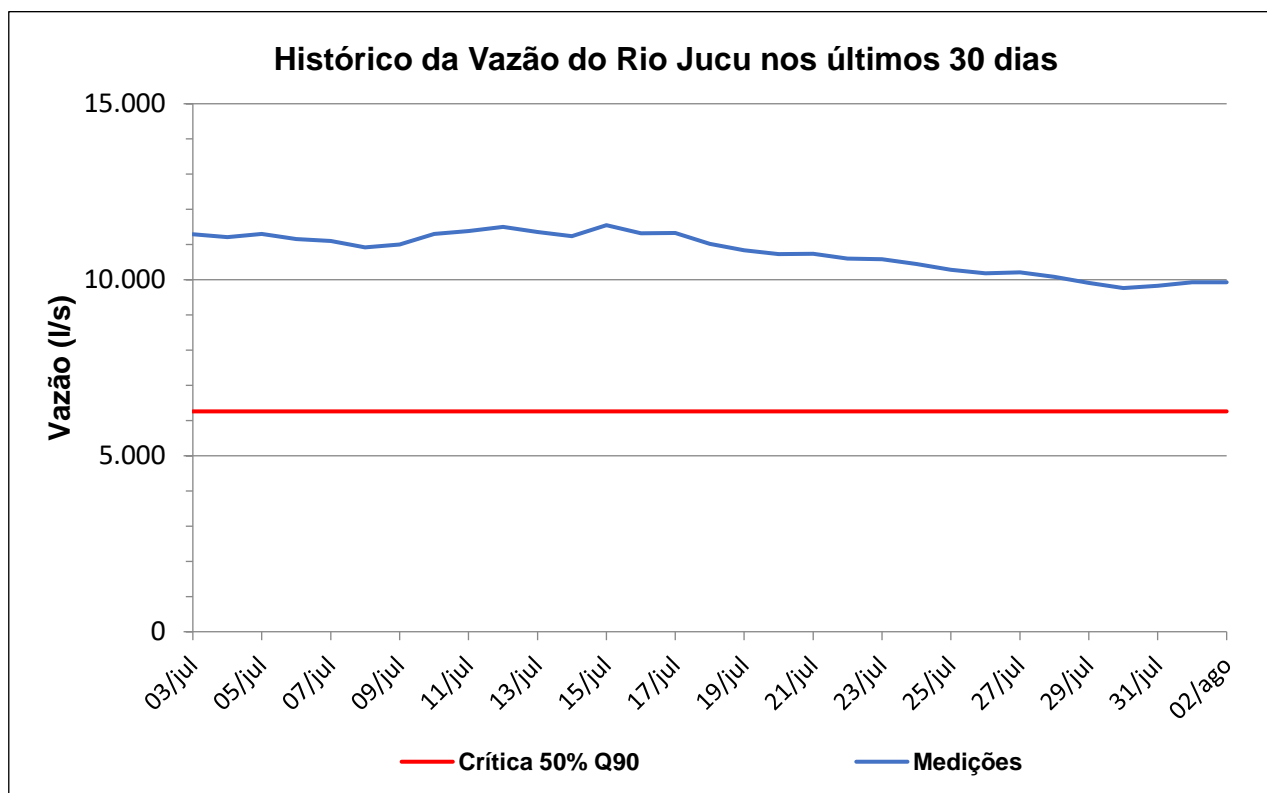

## Boletim de Vazão – Sala de Situação AGERH/ANA

Quarta-feira, 3 de agosto de 2022

Acompanhamento Hidrológico nas bacias dos rios Santa Maria da Vitória e Jucu.

## Boletim de Vazão – Sala de Situação AGERH/ANA

Quarta-feira, 3 de agosto de 2022

#### Nota:

A vazão crítica corresponde a 50% da vazão Q<sub>90</sub>.