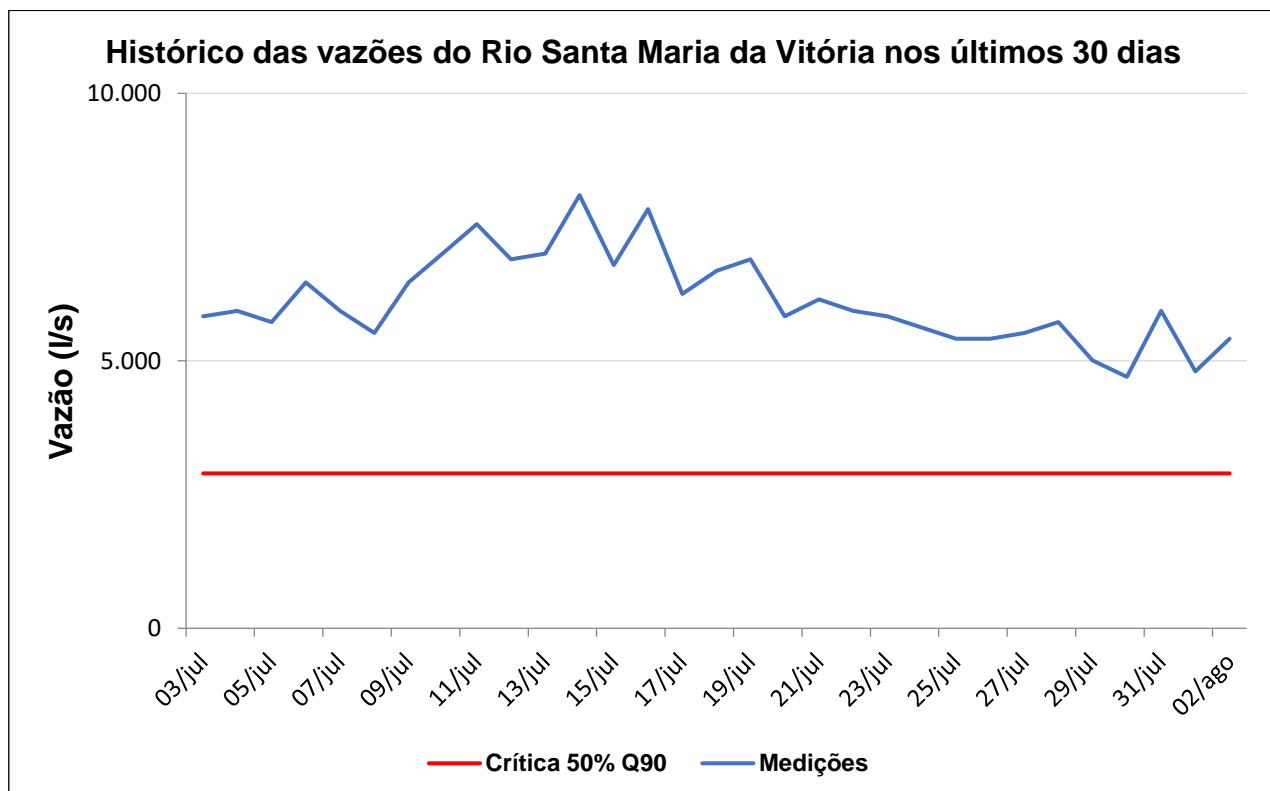

## Boletim de Vazão – Sala de Situação AGERH/ANA

Quarta-feira, 3 de agosto de 2022

Acompanhamento Hidrológico nas bacias dos rios Santa Maria da Vitória e Jucu.

## Boletim de Vazão – Sala de Situação AGERH/ANA

Quarta-feira, 3 de agosto de 2022

#### Nota:

A vazão crítica corresponde a 50% da vazão Q<sub>90</sub>.