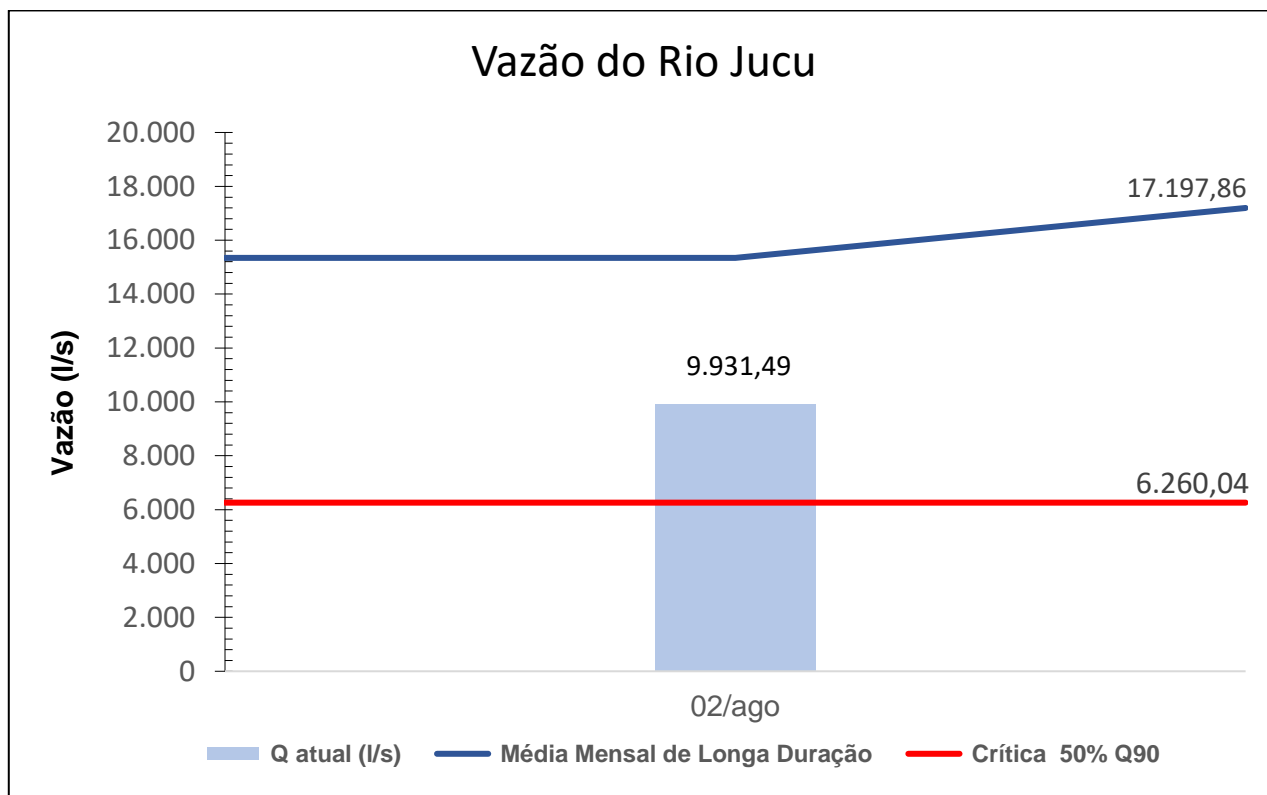

## Boletim de Vazão – Sala de Situação AGERH/ANA

Quarta-feira, 3 de agosto de 2022

Acompanhamento Hidrológico nas bacias dos rios Santa Maria da Vitória e Jucu.

## Boletim de Vazão – Sala de Situação AGERH/ANA

Quarta-feira, 3 de agosto de 2022

#### Nota:

A vazão crítica corresponde a 50% da vazão Q<sub>90</sub>.