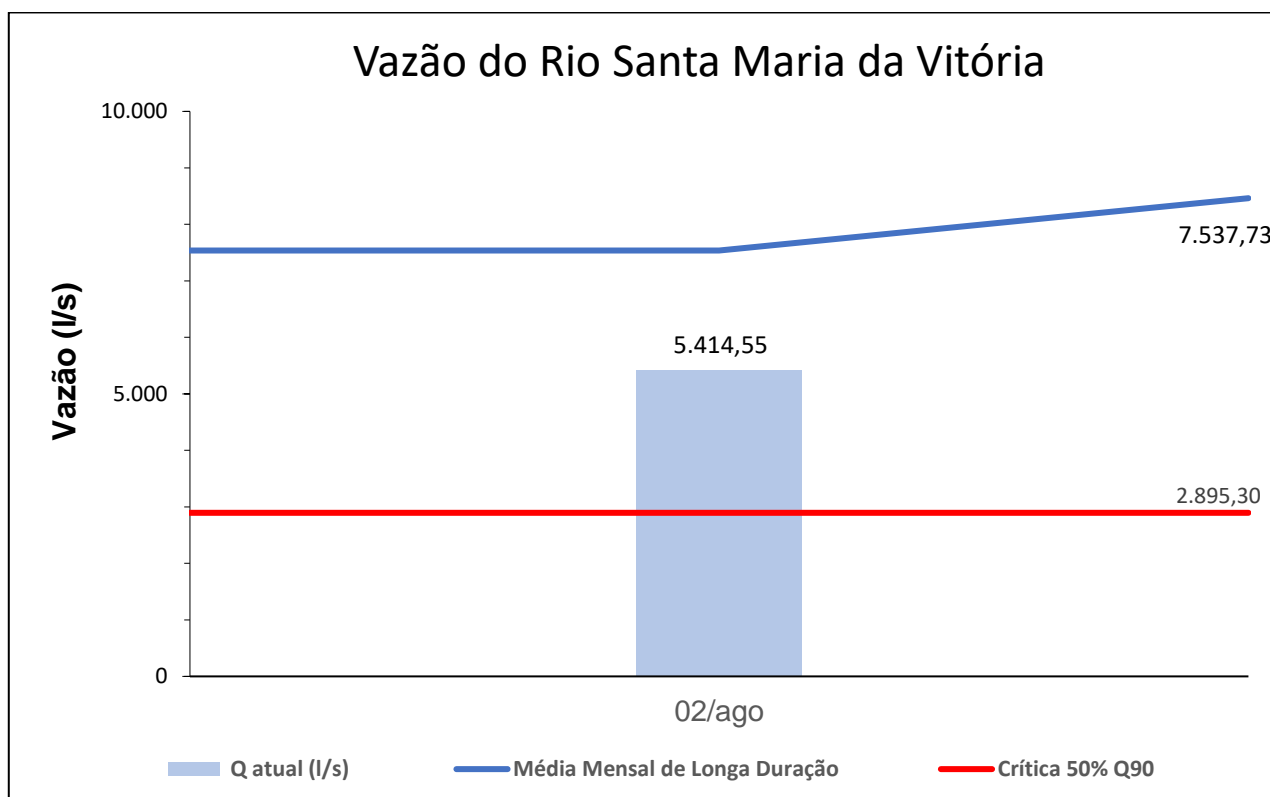

## Boletim de Vazão – Sala de Situação AGERH/ANA

Quarta-feira, 3 de agosto de 2022

Acompanhamento Hidrológico nas bacias dos rios Santa Maria da Vitória e Jucu.

## Boletim de Vazão – Sala de Situação AGERH/ANA

Quarta-feira, 3 de agosto de 2022

#### Nota:

A vazão crítica corresponde a 50% da vazão Q<sub>90</sub>.