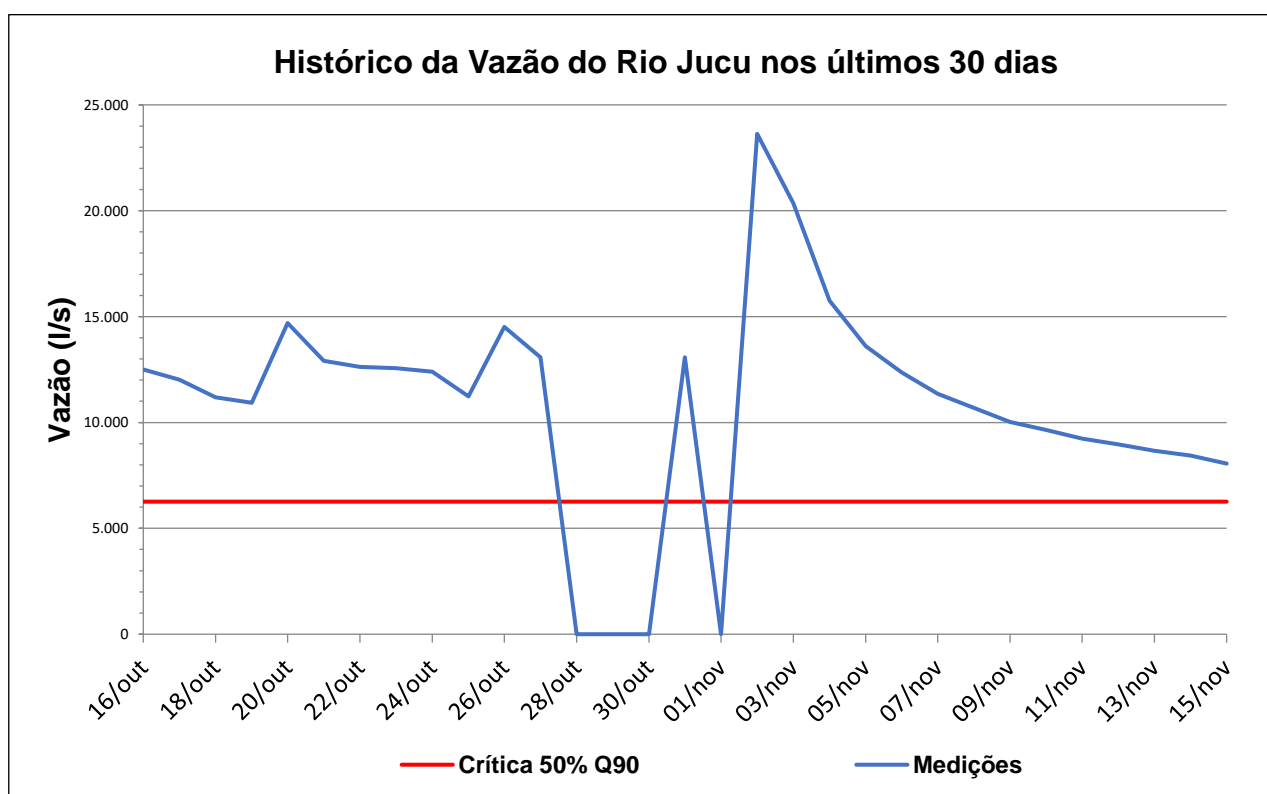

Boletim de Vazão – Sala de Situação AGERH/ANA quinta-feira, 16 de novembro de 2023

Acompanhamento Hidrológico nas bacias dos rios Santa Maria da Vitória e Jucu.

Ocorreu falha na transmissão dos dados devido a problemas no sistema da ANA.

Boletim de Vazão – Sala de Situação AGERH/ANA quinta-feira, 16 de novembro de 2023

Nota:

A vazão crítica corresponde a 50% da vazão Q₉₀ .