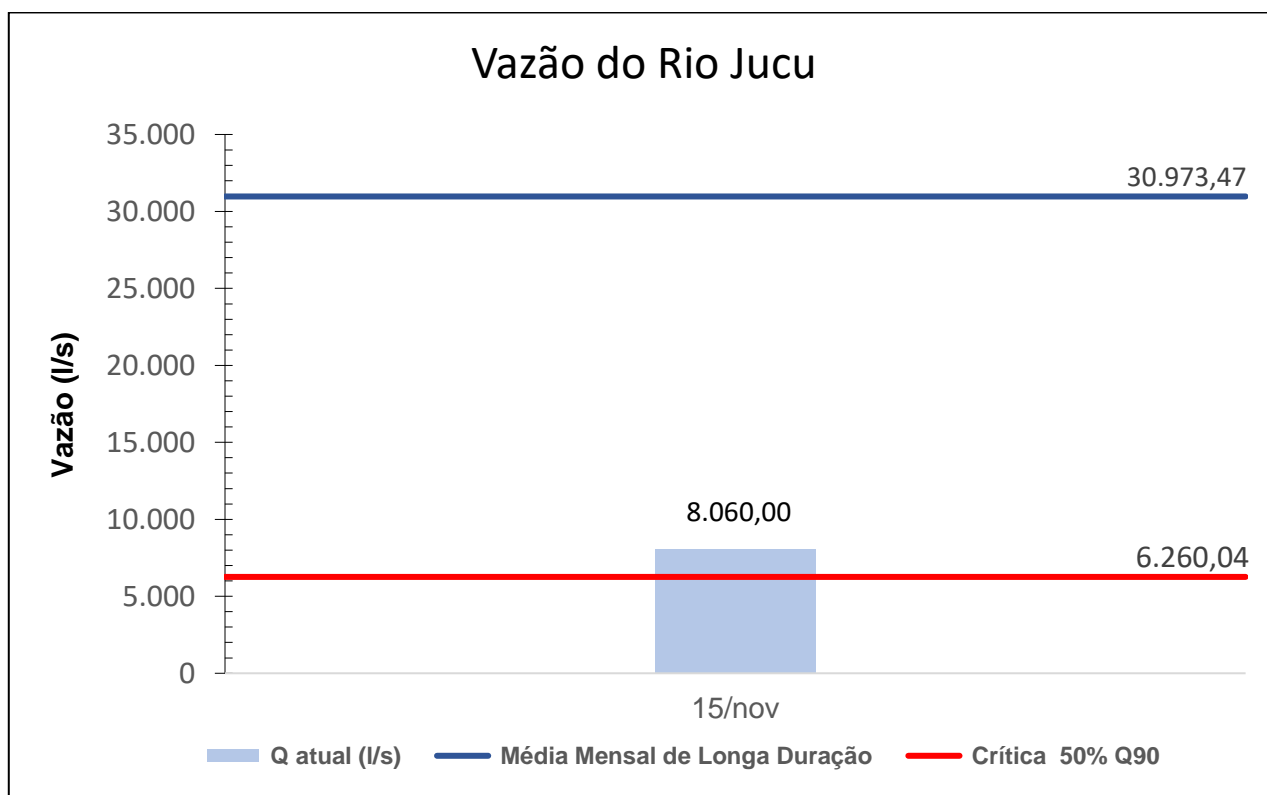

Boletim de Vazão – Sala de Situação AGERH/ANA quinta-feira, 16 de novembro de 2023

Acompanhamento Hidrológico nas bacias dos rios Santa Maria da Vitória e Jucu.

Ocorreu falha na transmissão dos dados devido a problemas no sistema da ANA.

Boletim de Vazão – Sala de Situação AGERH/ANA quinta-feira, 16 de novembro de 2023

Nota:

A vazão crítica corresponde a 50% da vazão Q₉₀ .