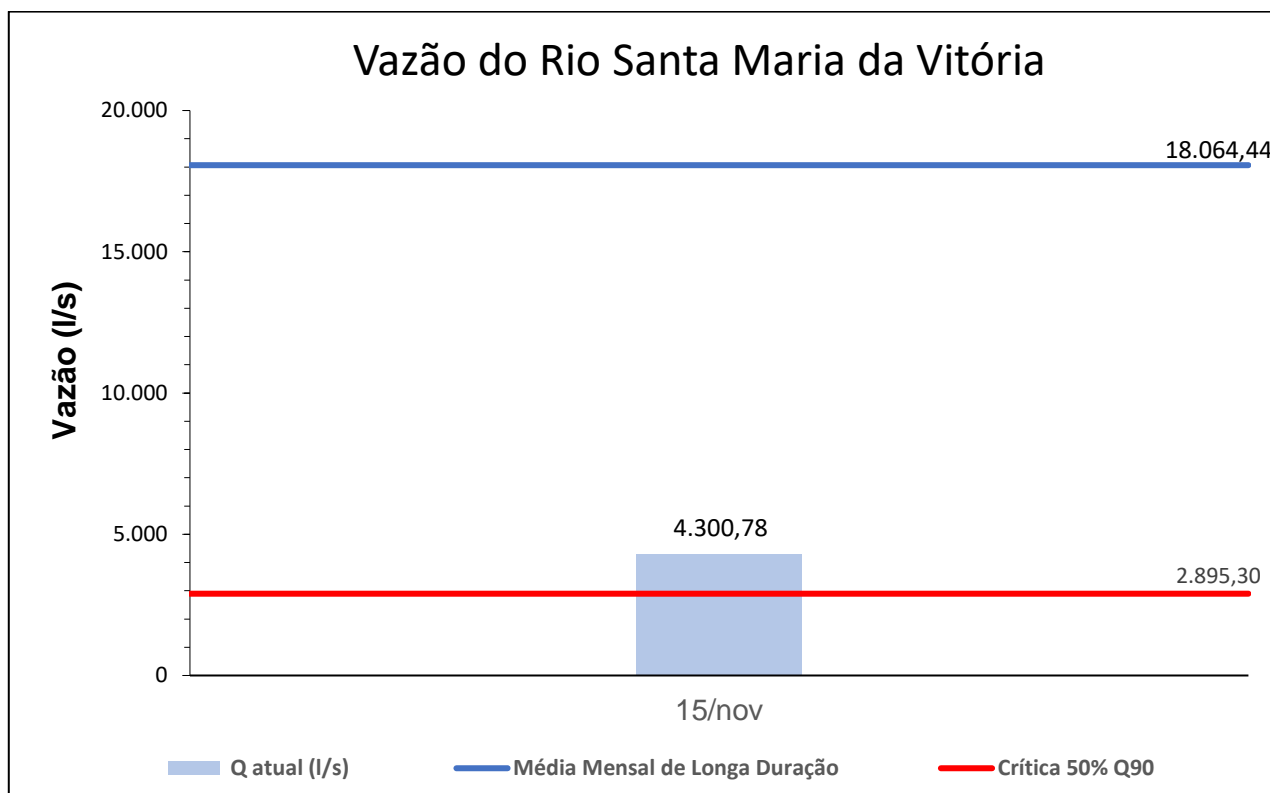

Boletim de Vazão – Sala de Situação AGERH/ANA quinta-feira, 16 de novembro de 2023

Acompanhamento Hidrológico nas bacias dos rios Santa Maria da Vitória e Jucu.

Ocorreu falha na transmissão dos dados devido a problemas no sistema da ANA.

Boletim de Vazão – Sala de Situação AGERH/ANA quinta-feira, 16 de novembro de 2023

Nota:

A vazão crítica corresponde a 50% da vazão Q₉₀ .