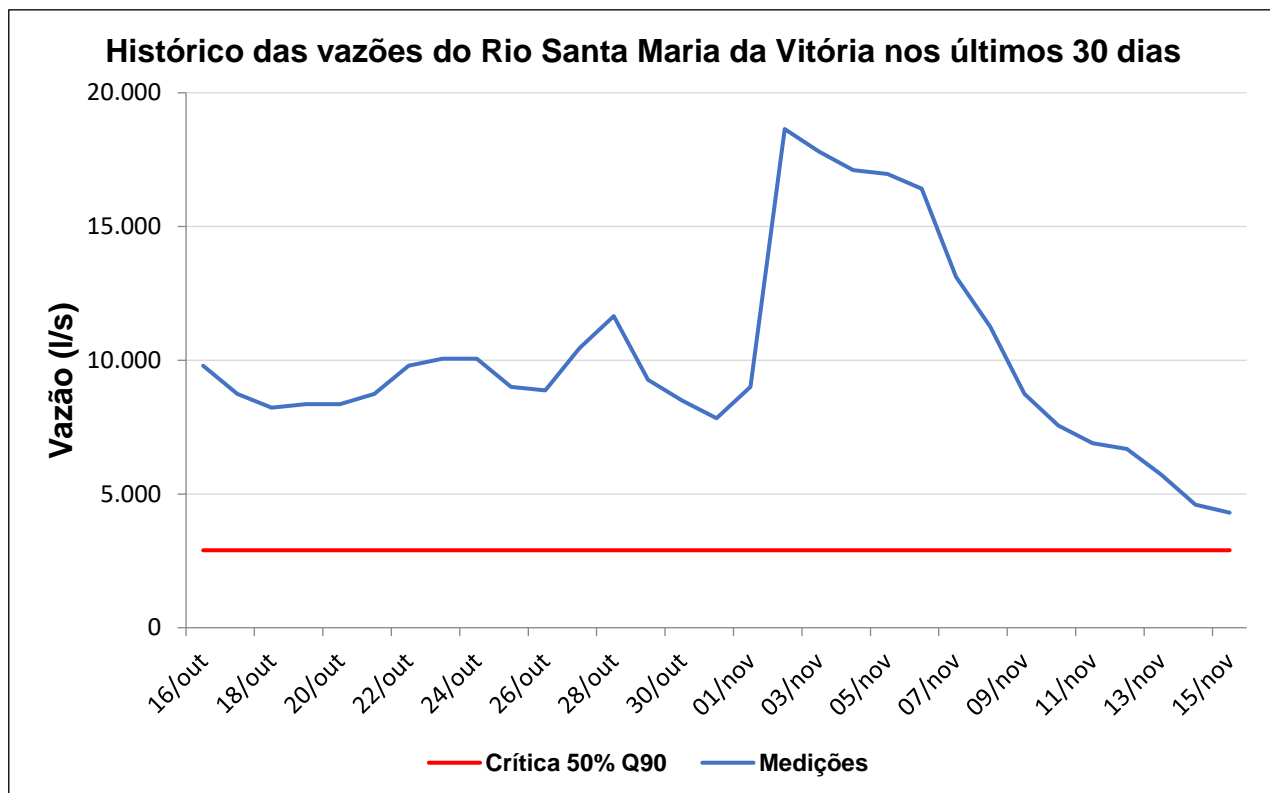

Boletim de Vazão – Sala de Situação AGERH/ANA quinta-feira, 16 de novembro de 2023

Acompanhamento Hidrológico nas bacias dos rios Santa Maria da Vitória e Jucu.

Ocorreu falha na transmissão dos dados devido a problemas no sistema da ANA.

Boletim de Vazão – Sala de Situação AGERH/ANA quinta-feira, 16 de novembro de 2023

Nota:

A vazão crítica corresponde a 50% da vazão Q₉₀ .