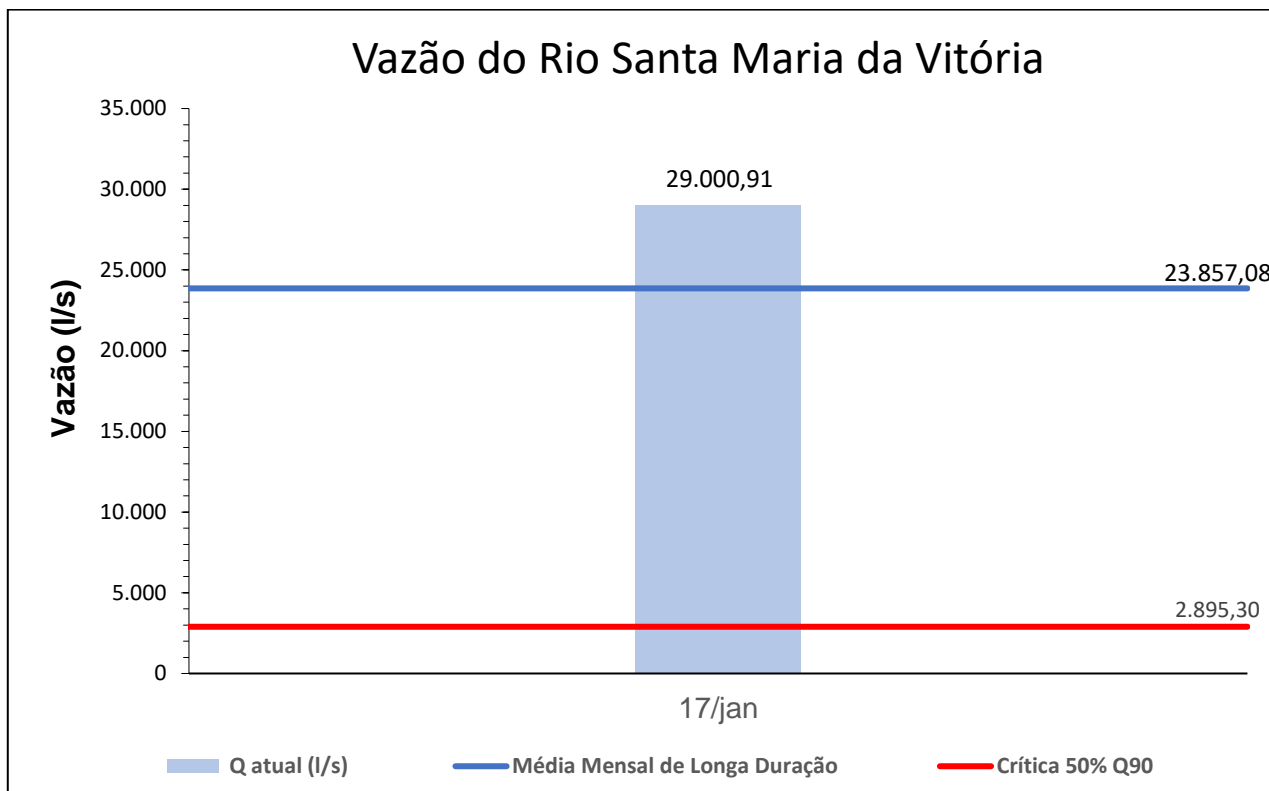

Boletim de Vazão – Sala de Situação AGERH/ANA quarta-feira, 18 de janeiro de 2023

Acompanhamento Hidrológico nas bacias dos rios Santa Maria da Vitória e Jucu.

Boletim de Vazão – Sala de Situação AGERH/ANA quarta-feira, 18 de janeiro de 2023

A ESTAÇÃO APRESENTOU ERRO NA TRANSMISSÃO DOS DADOS ENTRE OS DIAS 25/12/2022 E 10/01/2023

Nota:

A vazão crítica corresponde a 50% da vazão Q_{90} .