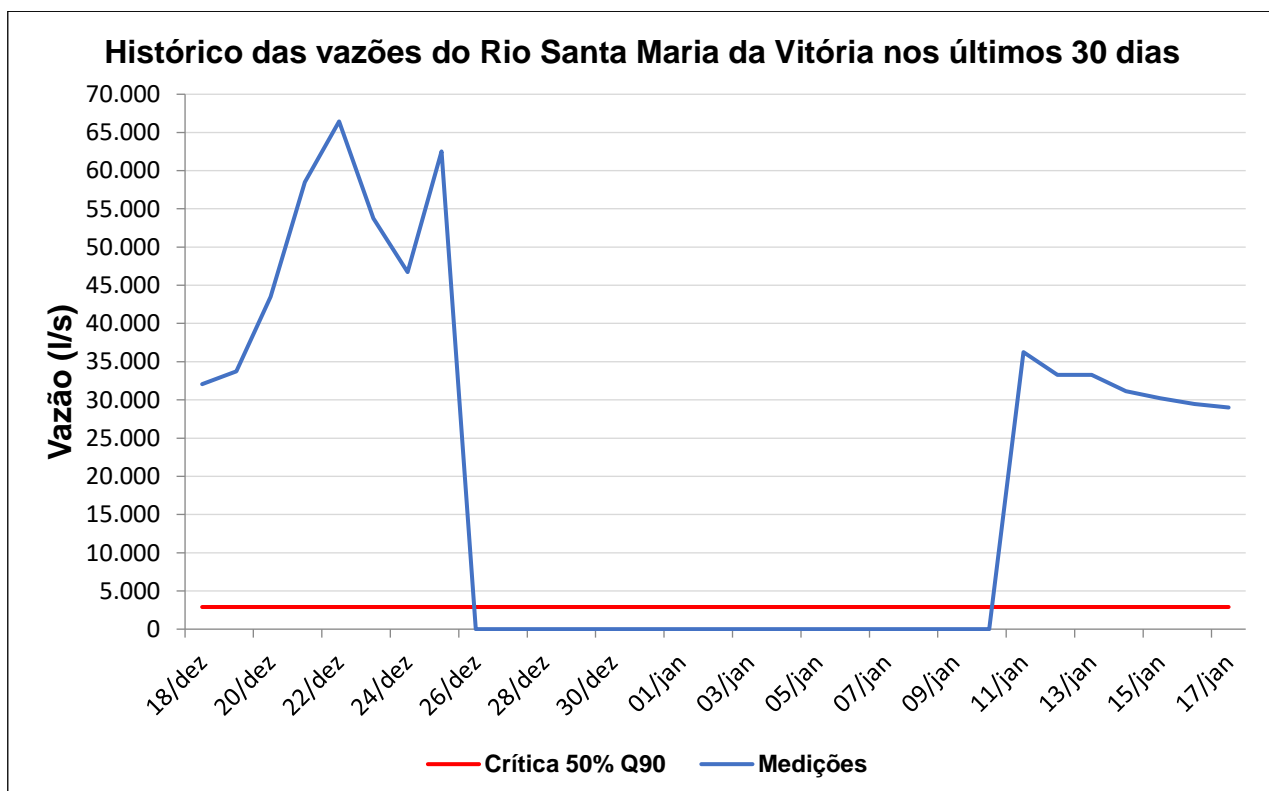

Boletim de Vazão – Sala de Situação AGERH/ANA quarta-feira, 18 de janeiro de 2023

Acompanhamento Hidrológico nas bacias dos rios Santa Maria da Vitória e Jucu.

Boletim de Vazão – Sala de Situação AGERH/ANA quarta-feira, 18 de janeiro de 2023

A ESTAÇÃO APRESENTOU ERRO NA TRANSMISSÃO DOS DADOS ENTRE OS DIAS 25/12/2022 E 10/01/2023

Nota:

A vazão crítica corresponde a 50% da vazão Q_{90} .