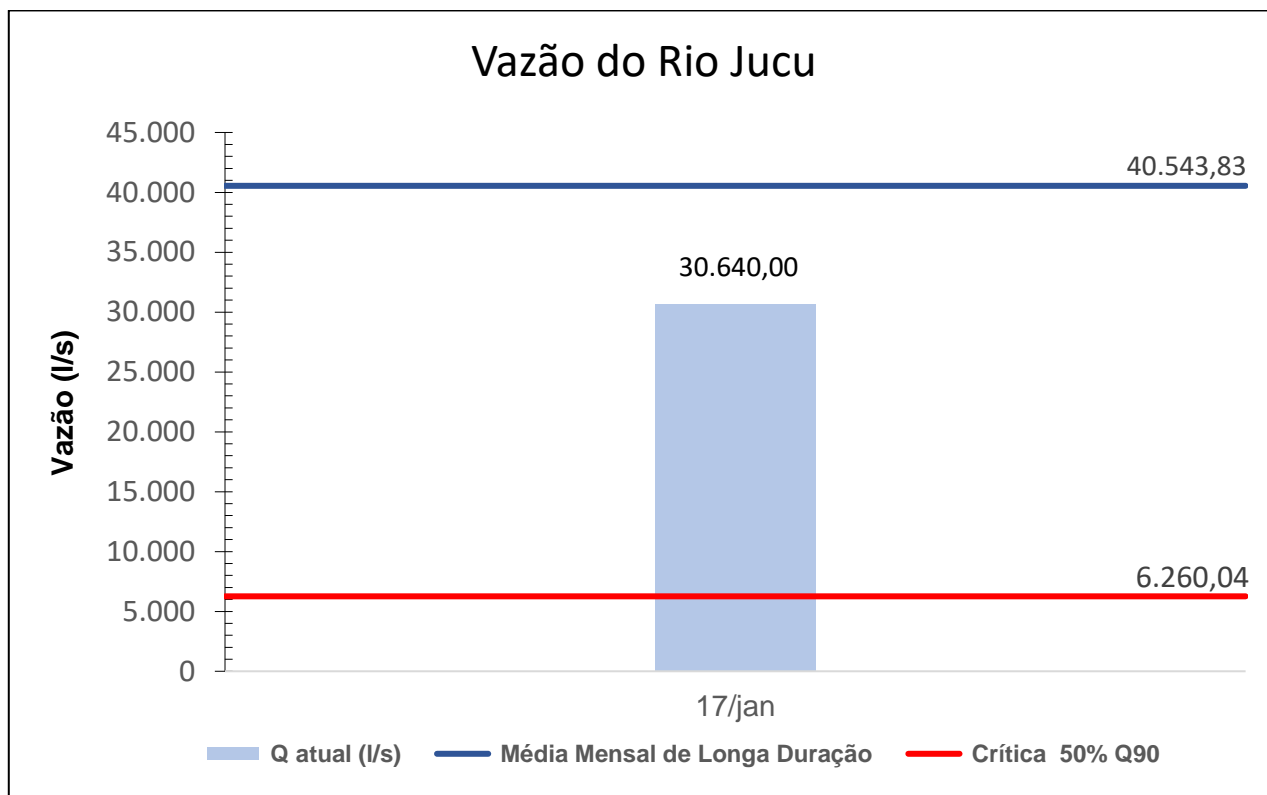

Boletim de Vazão – Sala de Situação AGERH/ANA quarta-feira, 18 de janeiro de 2023

Acompanhamento Hidrológico nas bacias dos rios Santa Maria da Vitória e Jucu.

Boletim de Vazão – Sala de Situação AGERH/ANA quarta-feira, 18 de janeiro de 2023

A ESTAÇÃO APRESENTOU ERRO NA TRANSMISSÃO DOS DADOS ENTRE OS DIAS 25/12/2022 E 10/01/2023

Nota:

A vazão crítica corresponde a 50% da vazão Q_{90} .