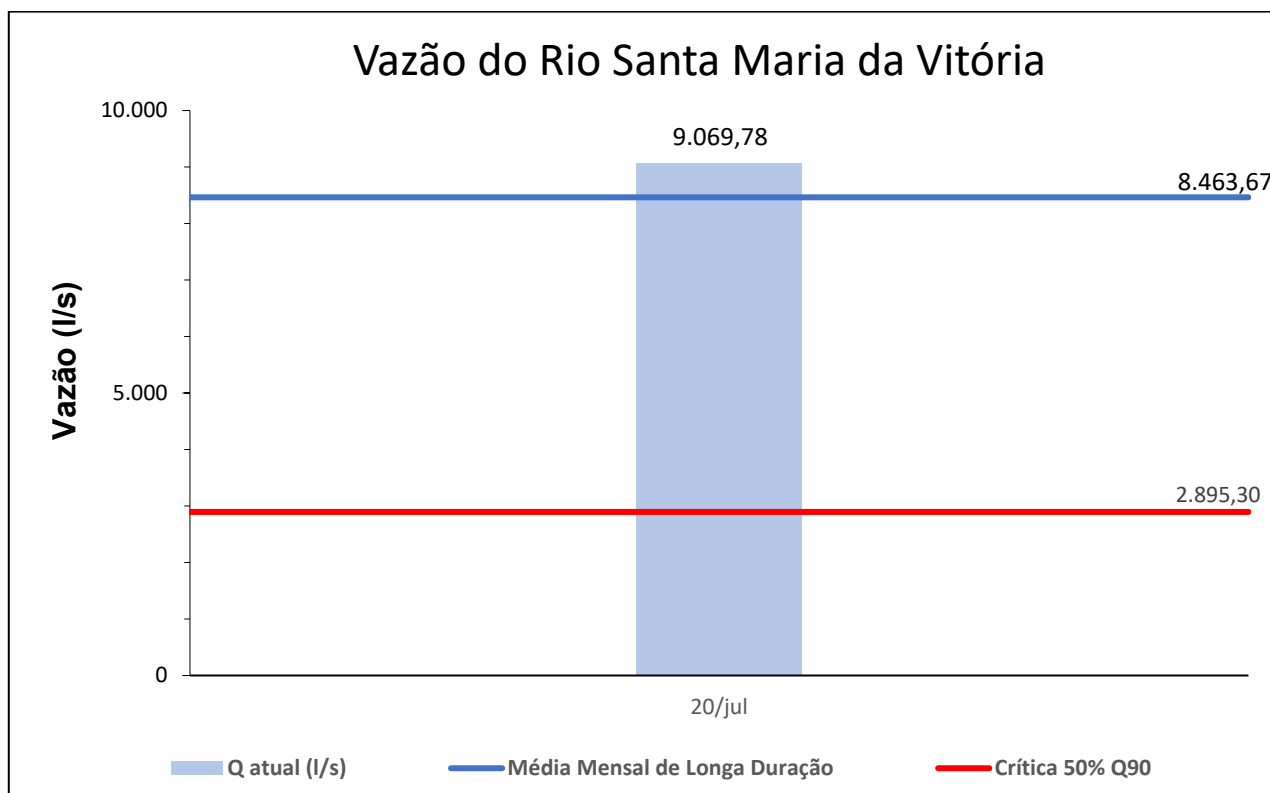

## Boletim de Vazão – Sala de Situação AGERH/ANA

Quarta-feira, 21 de julho de 2021

Acompanhamento Hidrológico nas bacias dos rios Santa Maria da Vitória e Jucu.

## Boletim de Vazão – Sala de Situação AGERH/ANA

Quarta-feira, 21 de julho de 2021

#### Nota:

A vazão crítica corresponde a 50% da vazão Q<sub>90</sub> .