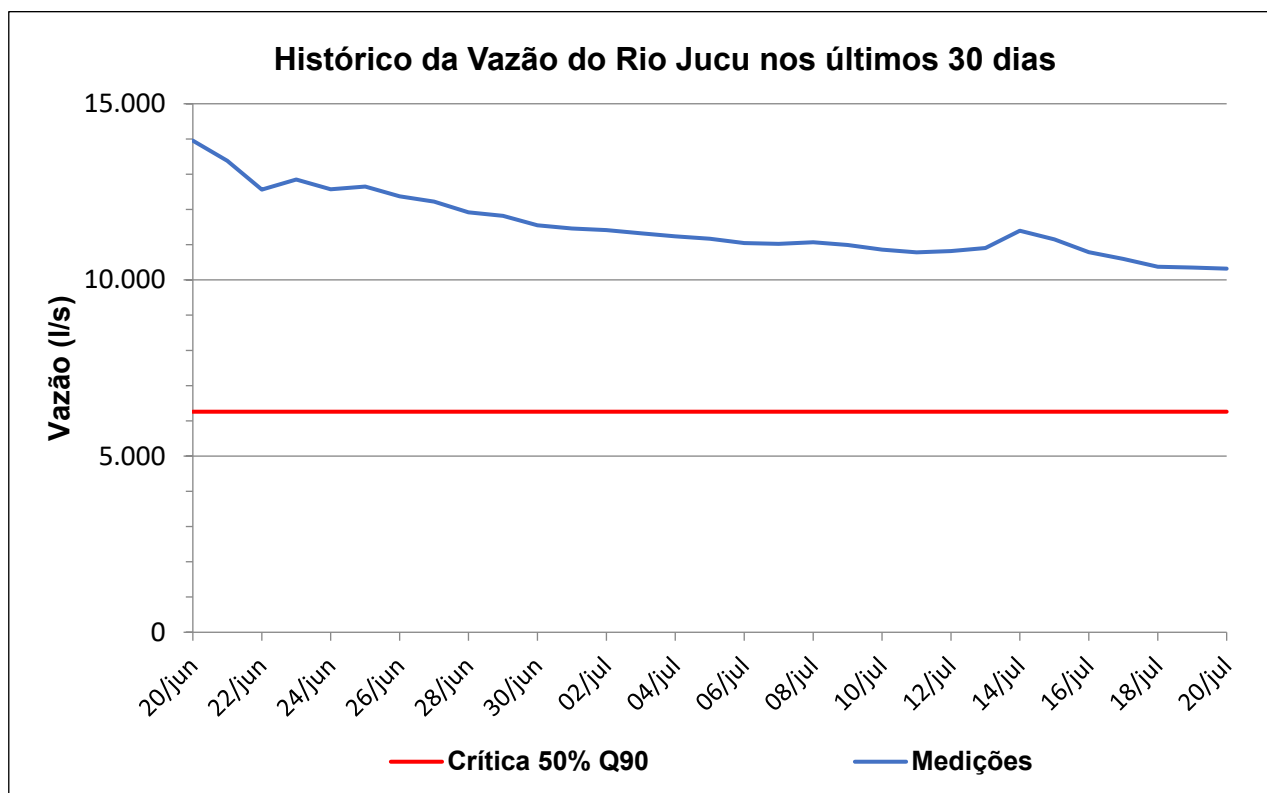

## Boletim de Vazão – Sala de Situação AGERH/ANA

Quarta-feira, 21 de julho de 2021

Acompanhamento Hidrológico nas bacias dos rios Santa Maria da Vitória e Jucu.

## Boletim de Vazão – Sala de Situação AGERH/ANA

Quarta-feira, 21 de julho de 2021

#### Nota:

A vazão crítica corresponde a 50% da vazão Q<sub>90</sub> .