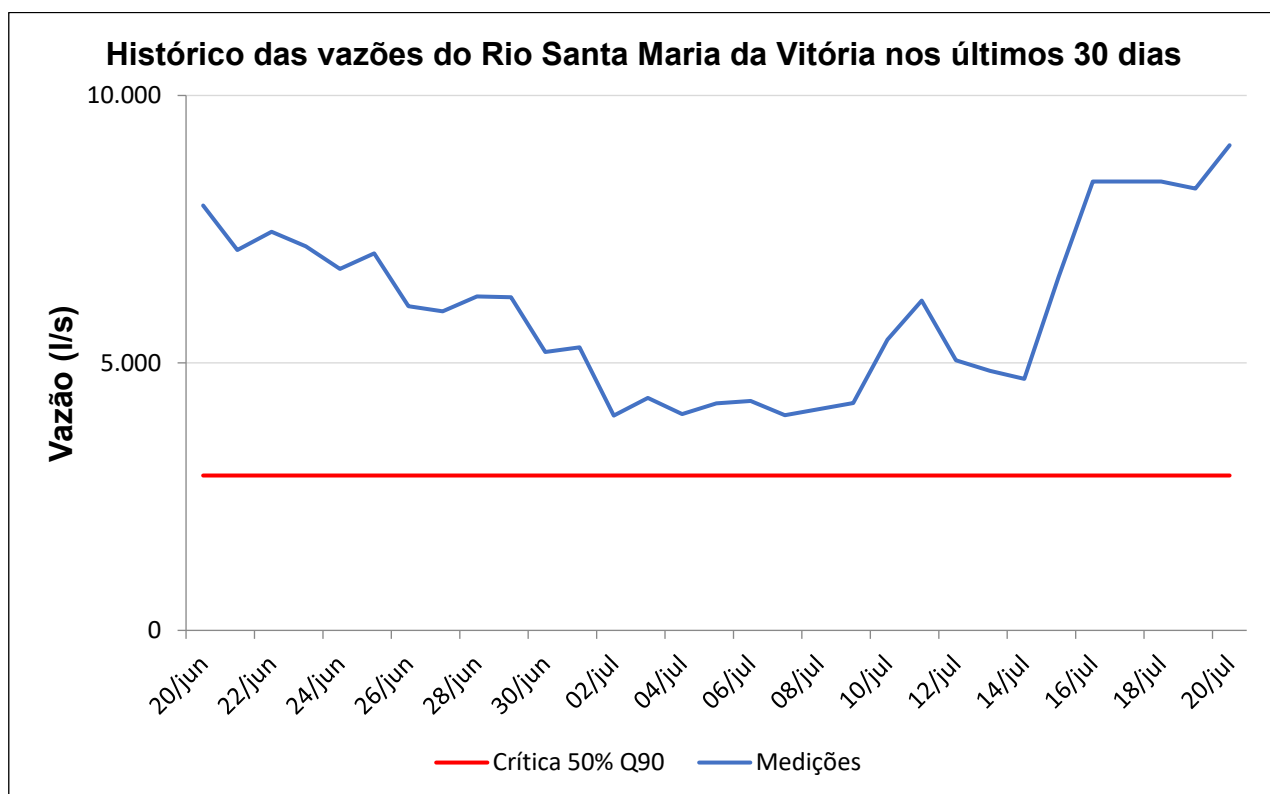

## Boletim de Vazão – Sala de Situação AGERH/ANA

Quarta-feira, 21 de julho de 2021

Acompanhamento Hidrológico nas bacias dos rios Santa Maria da Vitória e Jucu.

## Boletim de Vazão – Sala de Situação AGERH/ANA

Quarta-feira, 21 de julho de 2021

#### Nota:

A vazão crítica corresponde a 50% da vazão Q<sub>90</sub> .