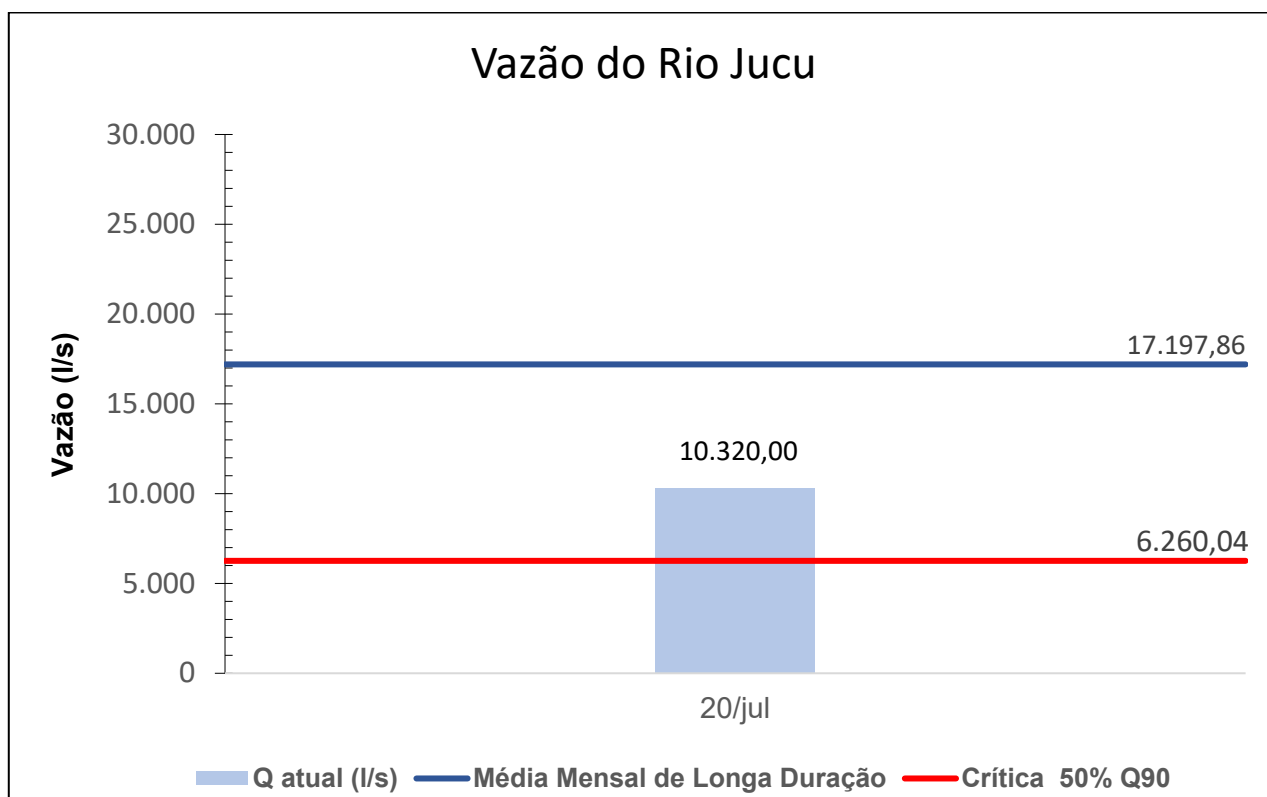

## Boletim de Vazão – Sala de Situação AGERH/ANA

Quarta-feira, 21 de julho de 2021

Acompanhamento Hidrológico nas bacias dos rios Santa Maria da Vitória e Jucu.

## Boletim de Vazão – Sala de Situação AGERH/ANA

Quarta-feira, 21 de julho de 2021

#### Nota:

A vazão crítica corresponde a 50% da vazão Q<sub>90</sub> .