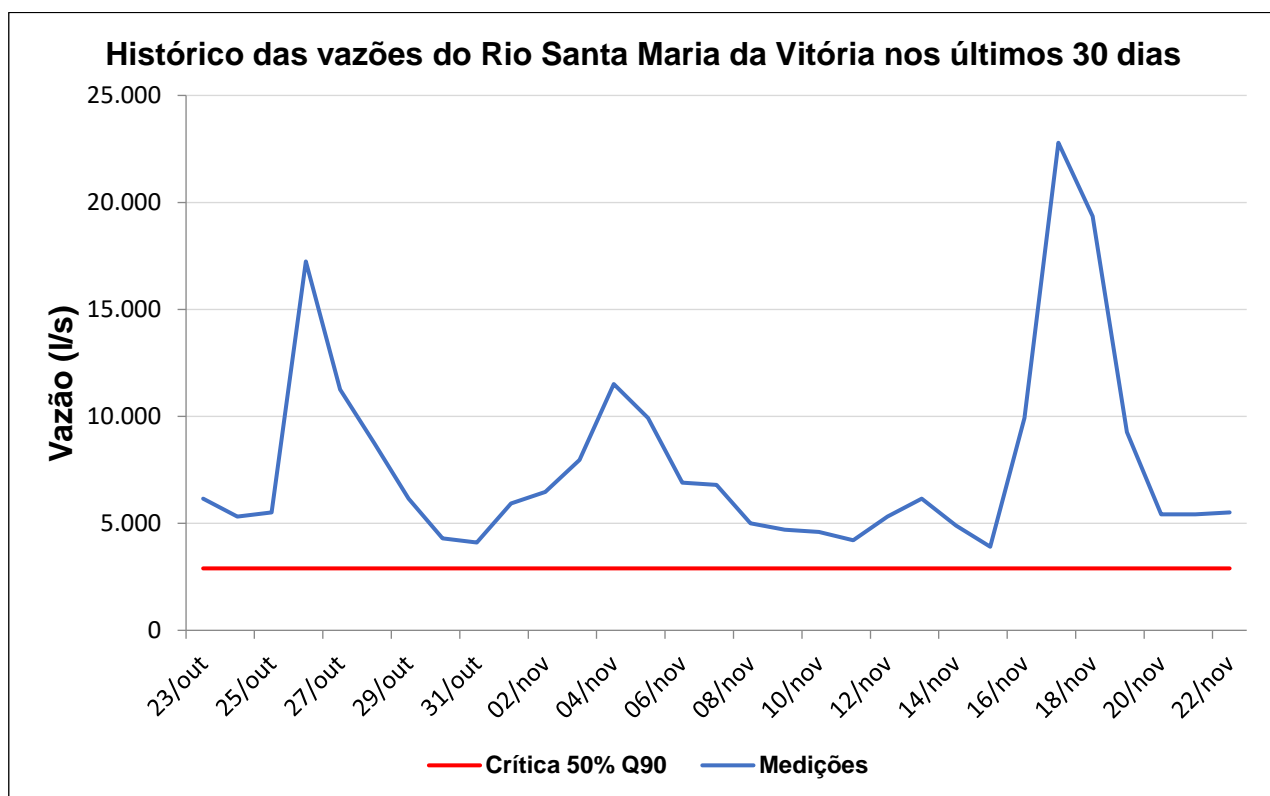

## Boletim de Vazão – Sala de Situação AGERH/ANA quarta-feira, 23 de novembro de 2022

Acompanhamento Hidrológico nas bacias dos rios Santa Maria da Vitória e Jucu.

## Boletim de Vazão – Sala de Situação AGERH/ANA quarta-feira, 23 de novembro de 2022

#### Nota:

A vazão crítica corresponde a 50% da vazão Q<sub>90</sub>.