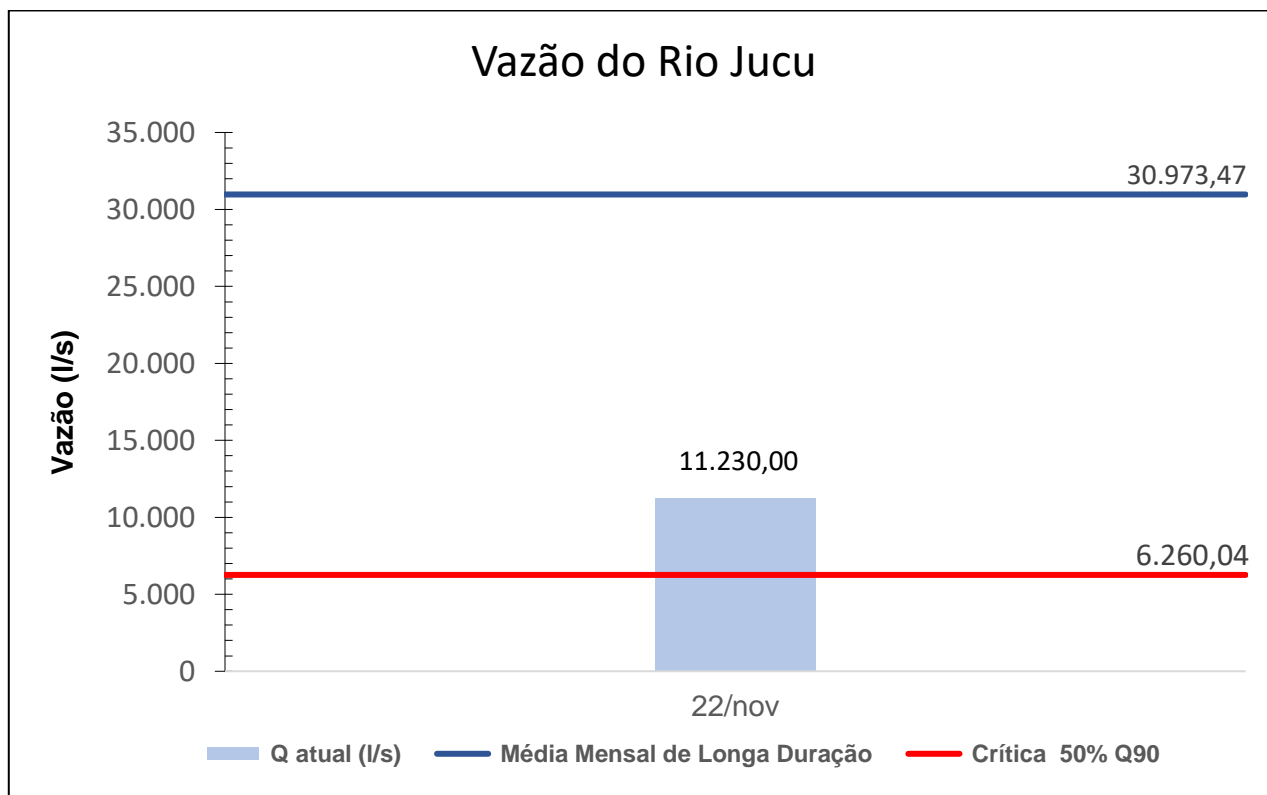

## Boletim de Vazão – Sala de Situação AGERH/ANA quarta-feira, 23 de novembro de 2022

Acompanhamento Hidrológico nas bacias dos rios Santa Maria da Vitória e Jucu.

## Boletim de Vazão – Sala de Situação AGERH/ANA quarta-feira, 23 de novembro de 2022

#### Nota:

A vazão crítica corresponde a 50% da vazão Q<sub>90</sub>.