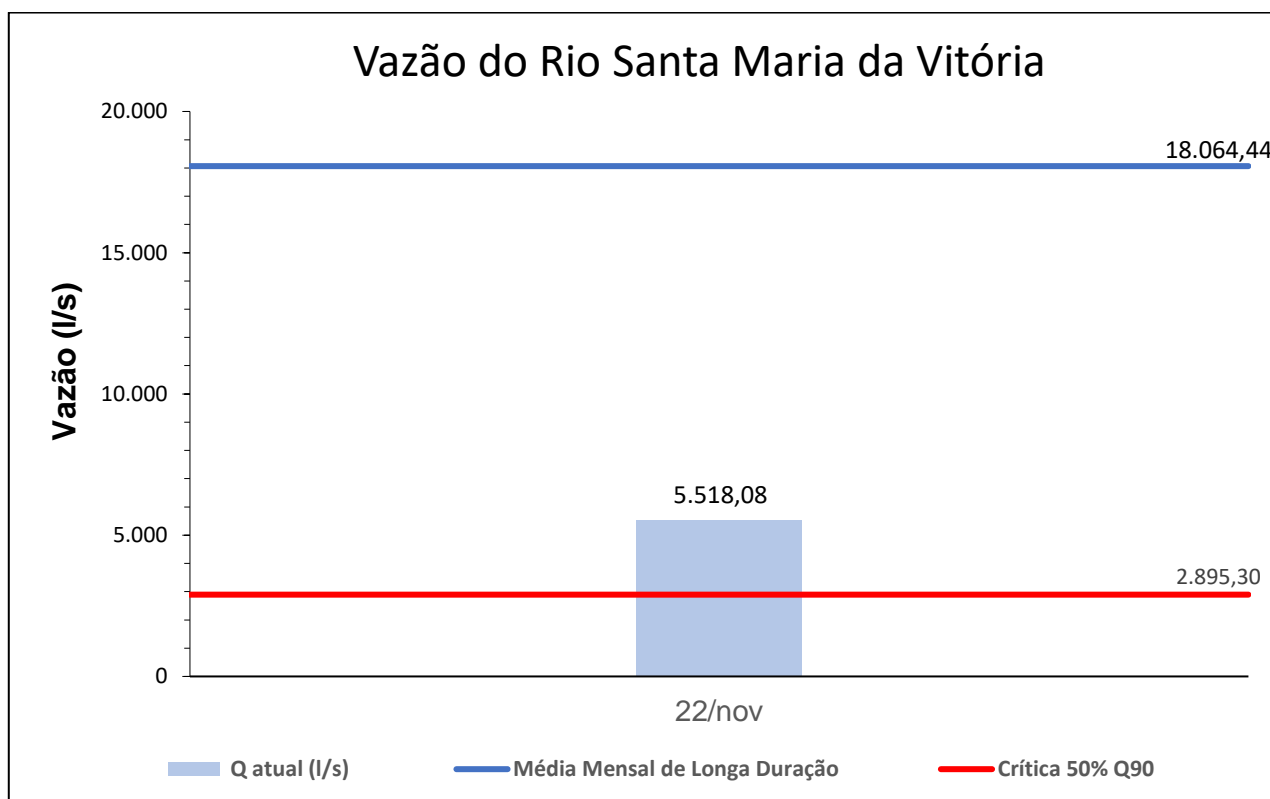

## Boletim de Vazão – Sala de Situação AGERH/ANA quarta-feira, 23 de novembro de 2022

Acompanhamento Hidrológico nas bacias dos rios Santa Maria da Vitória e Jucu.

## Boletim de Vazão – Sala de Situação AGERH/ANA quarta-feira, 23 de novembro de 2022

#### Nota:

A vazão crítica corresponde a 50% da vazão Q<sub>90</sub>.