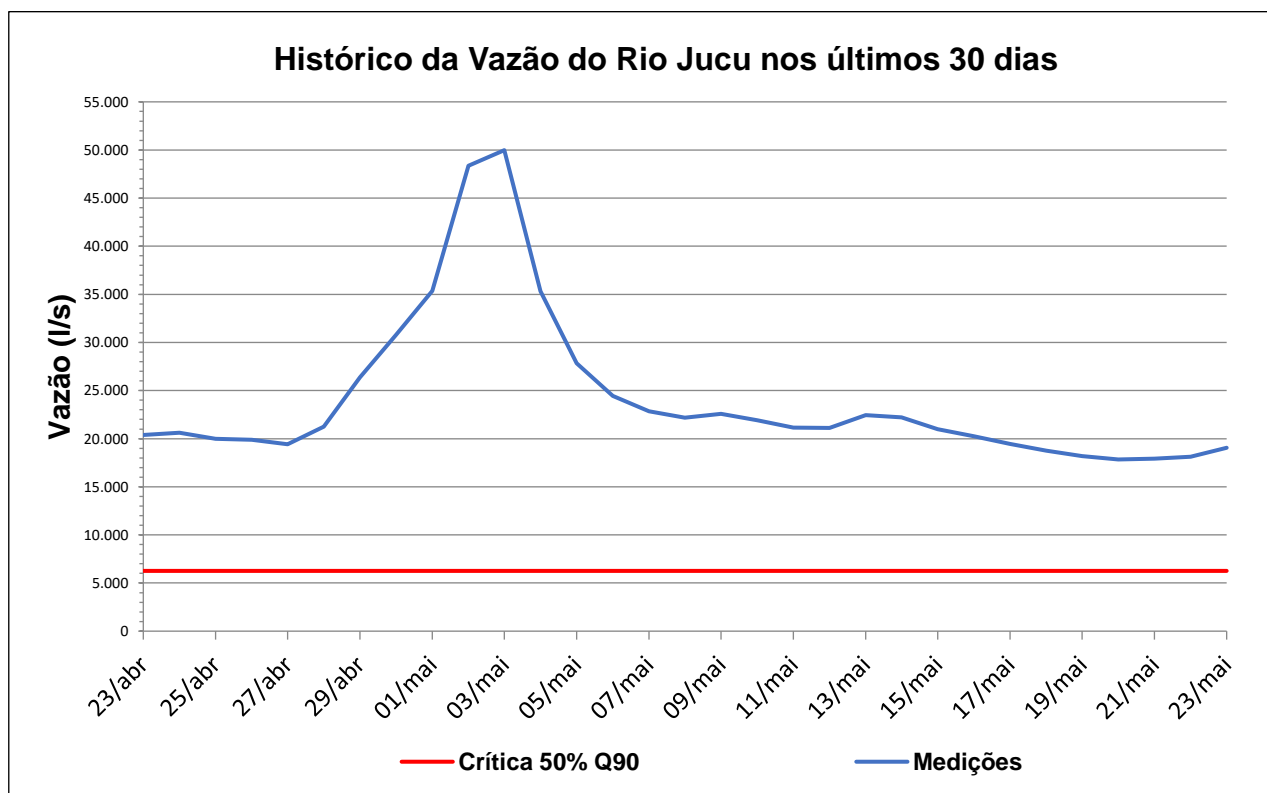

Boletim de Vazão – Sala de Situação AGERH/ANA quarta-feira, 24 de maio de 2023

Acompanhamento Hidrológico nas bacias dos rios Santa Maria da Vitória e Jucu.

Boletim de Vazão – Sala de Situação AGERH/ANA quarta-feira, 24 de maio de 2023

OS DADOS DA ESTAÇÃO NÃO ESTÃO SENDO TRANSMITIDOS DESDE O DIA 16/05

Nota:

A vazão crítica corresponde a 50% da vazão Q_{90} .