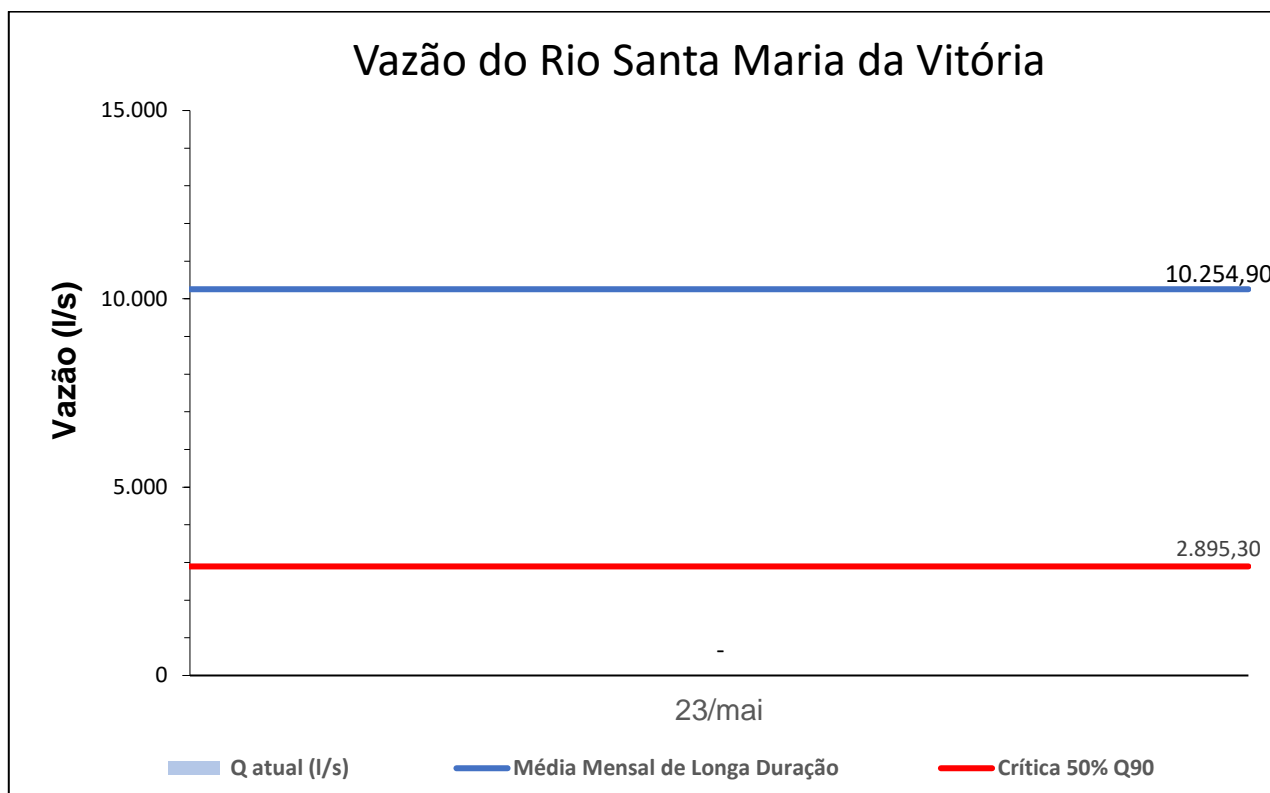

Boletim de Vazão – Sala de Situação AGERH/ANA quarta-feira, 24 de maio de 2023

Acompanhamento Hidrológico nas bacias dos rios Santa Maria da Vitória e Jucu.

Boletim de Vazão – Sala de Situação AGERH/ANA quarta-feira, 24 de maio de 2023

OS DADOS DA ESTAÇÃO NÃO ESTÃO SENDO TRANSMITIDOS DESDE O DIA 16/05

Nota:

A vazão crítica corresponde a 50% da vazão Q_{90} .