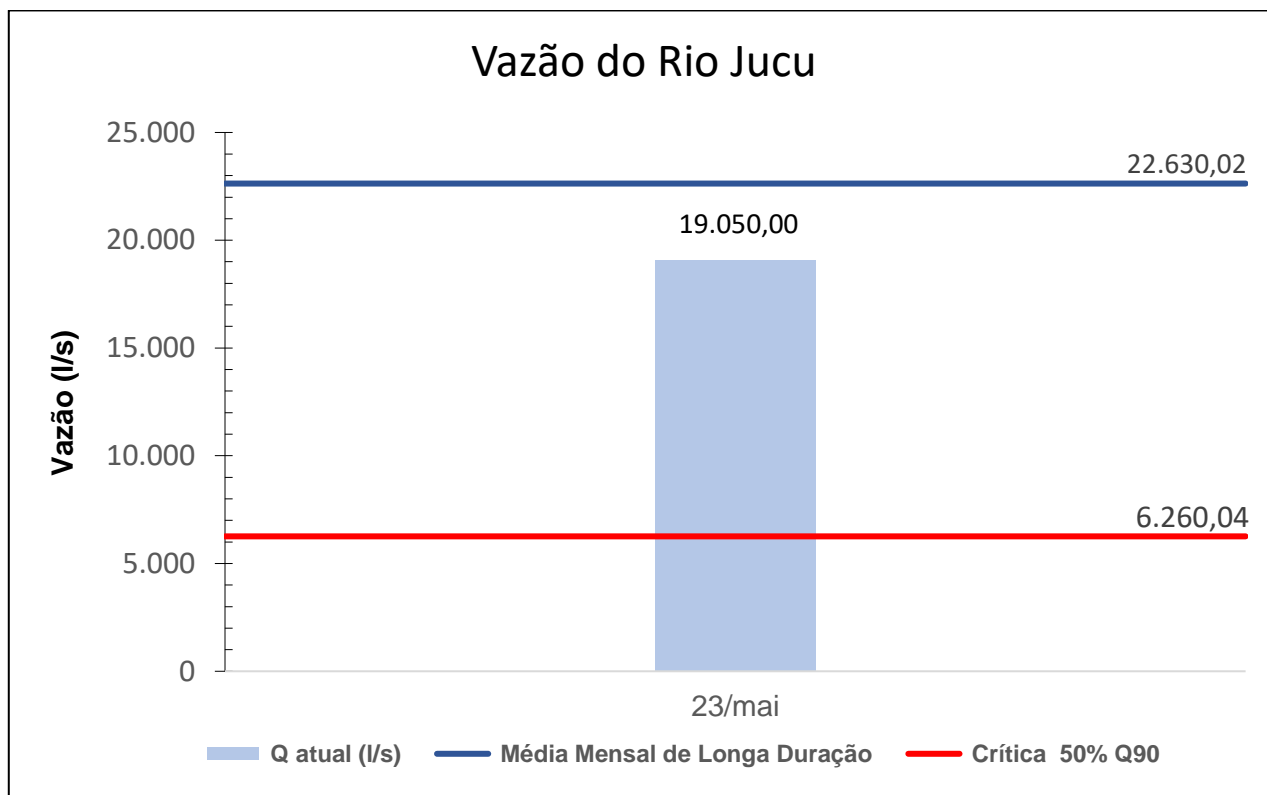

Boletim de Vazão – Sala de Situação AGERH/ANA quarta-feira, 24 de maio de 2023

Acompanhamento Hidrológico nas bacias dos rios Santa Maria da Vitória e Jucu.

Boletim de Vazão – Sala de Situação AGERH/ANA quarta-feira, 24 de maio de 2023

OS DADOS DA ESTAÇÃO NÃO ESTÃO SENDO TRANSMITIDOS DESDE O DIA 16/05

Nota:

A vazão crítica corresponde a 50% da vazão Q_{90} .