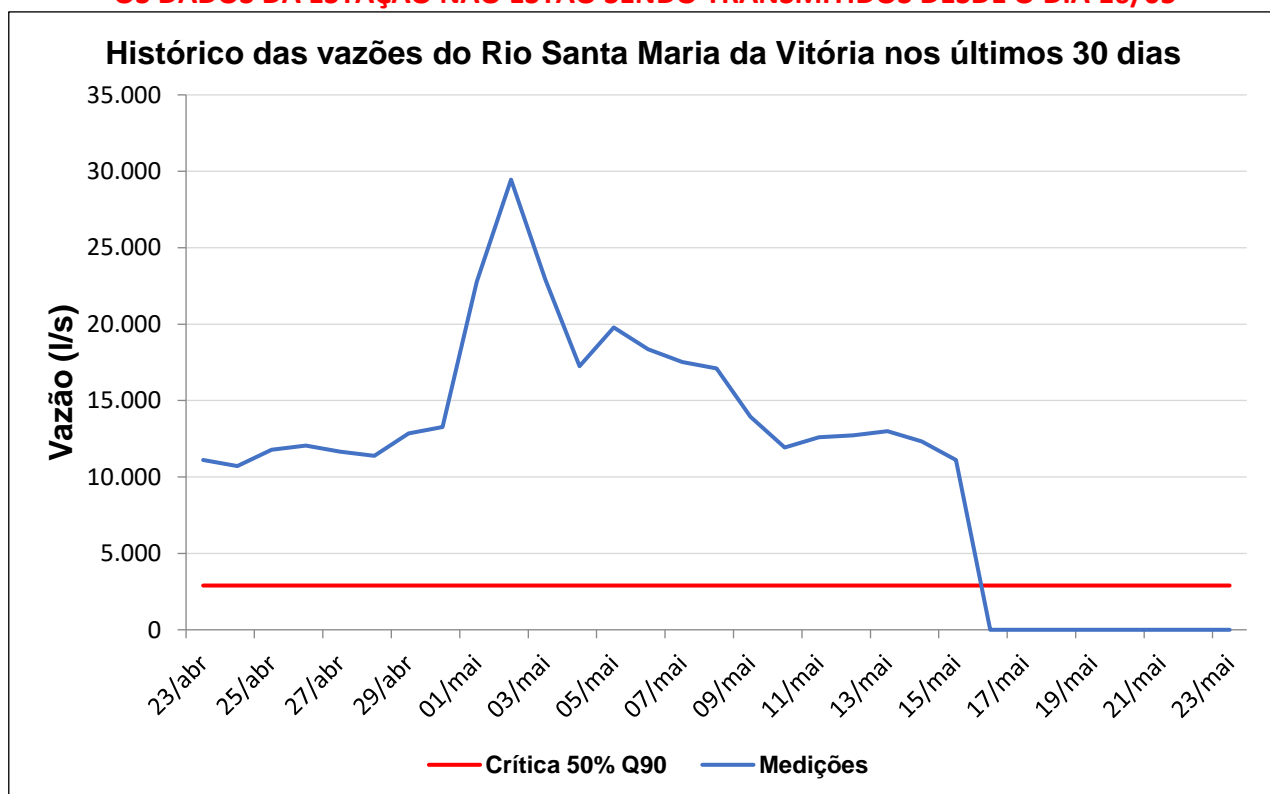

Boletim de Vazão – Sala de Situação AGERH/ANA quarta-feira, 24 de maio de 2023

Acompanhamento Hidrológico nas bacias dos rios Santa Maria da Vitória e Jucu.

Boletim de Vazão – Sala de Situação AGERH/ANA quarta-feira, 24 de maio de 2023

OS DADOS DA ESTAÇÃO NÃO ESTÃO SENDO TRANSMITIDOS DESDE O DIA 16/05

Nota:

A vazão crítica corresponde a 50% da vazão Q_{90} .