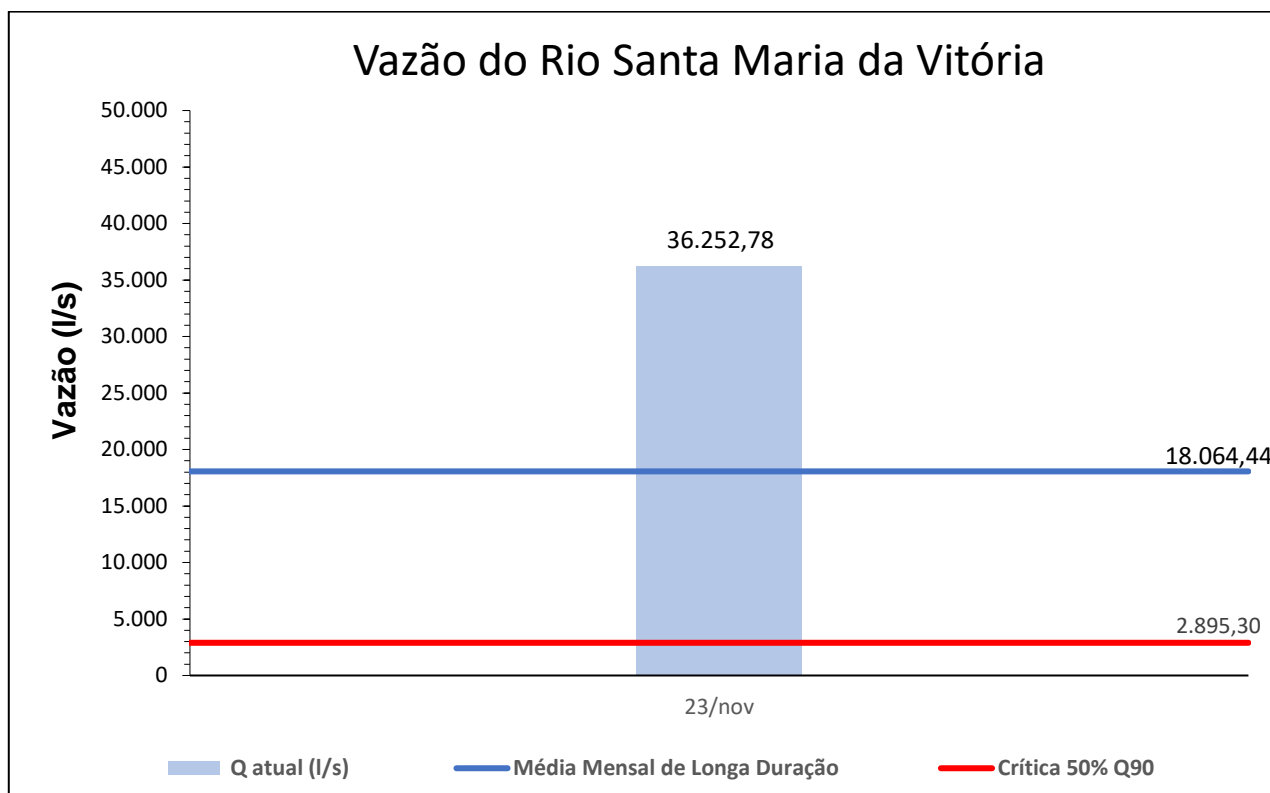

Boletim de Vazão – Sala de Situação AGERH/ANA

Quarta-feira, 24 de novembro de 2021

Acompanhamento Hidrológico nas bacias dos rios Santa Maria da Vitória e Jucu.

Boletim de Vazão – Sala de Situação AGERH/ANA

Quarta-feira, 24 de novembro de 2021

Nota:

A vazão crítica corresponde a 50% da vazão Q₉₀.