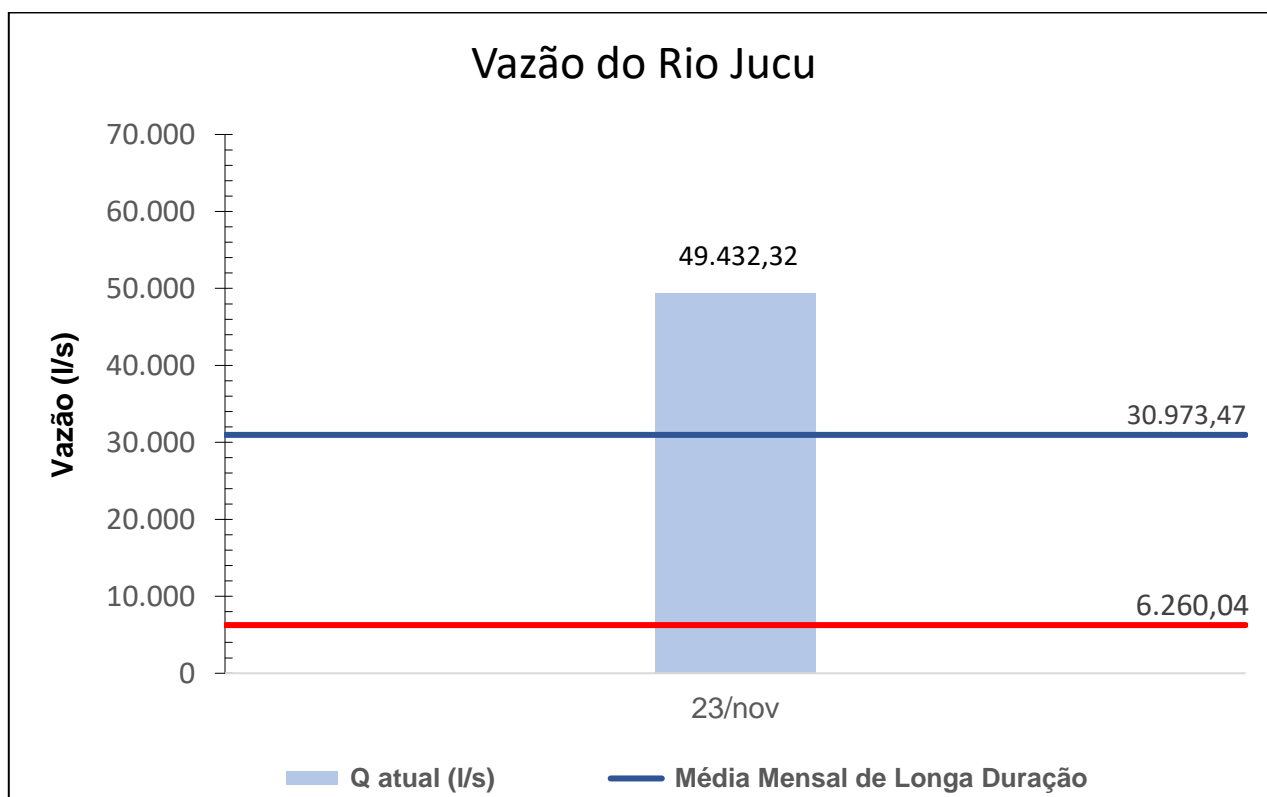

Boletim de Vazão – Sala de Situação AGERH/ANA

Quarta-feira, 24 de novembro de 2021

Acompanhamento Hidrológico nas bacias dos rios Santa Maria da Vitória e Jucu.

Boletim de Vazão – Sala de Situação AGERH/ANA

Quarta-feira, 24 de novembro de 2021

Nota:

A vazão crítica corresponde a 50% da vazão Q₉₀.