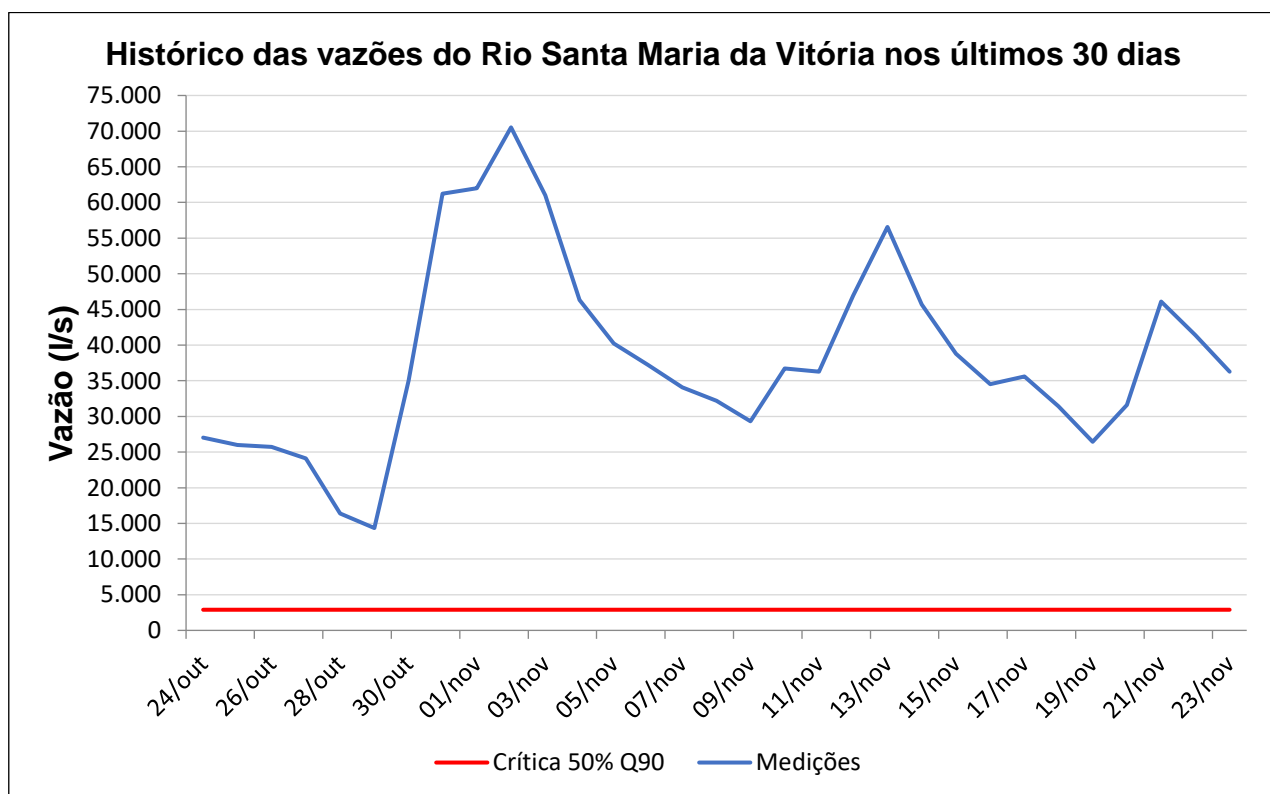

Boletim de Vazão – Sala de Situação AGERH/ANA

Quarta-feira, 24 de novembro de 2021

Acompanhamento Hidrológico nas bacias dos rios Santa Maria da Vitória e Jucu.

Boletim de Vazão – Sala de Situação AGERH/ANA

Quarta-feira, 24 de novembro de 2021

Nota:

A vazão crítica corresponde a 50% da vazão Q₉₀.