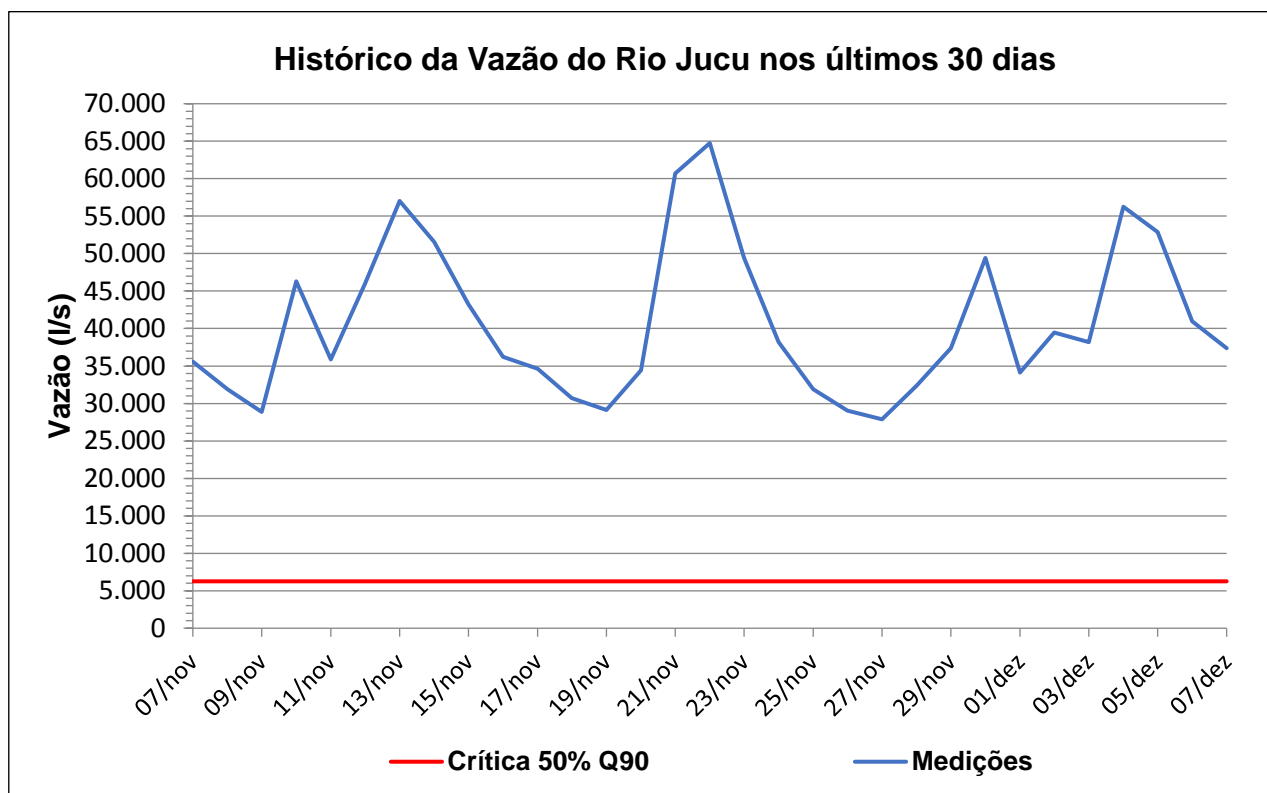

Boletim de Vazão – Sala de Situação AGERH/ANA

Quarta-feira, 8 de dezembro de 2021

Acompanhamento Hidrológico nas bacias dos rios Santa Maria da Vitória e Jucu.

Boletim de Vazão – Sala de Situação AGERH/ANA

Quarta-feira, 8 de dezembro de 2021

Nota:

A vazão crítica corresponde a 50% da vazão Q_{90} .