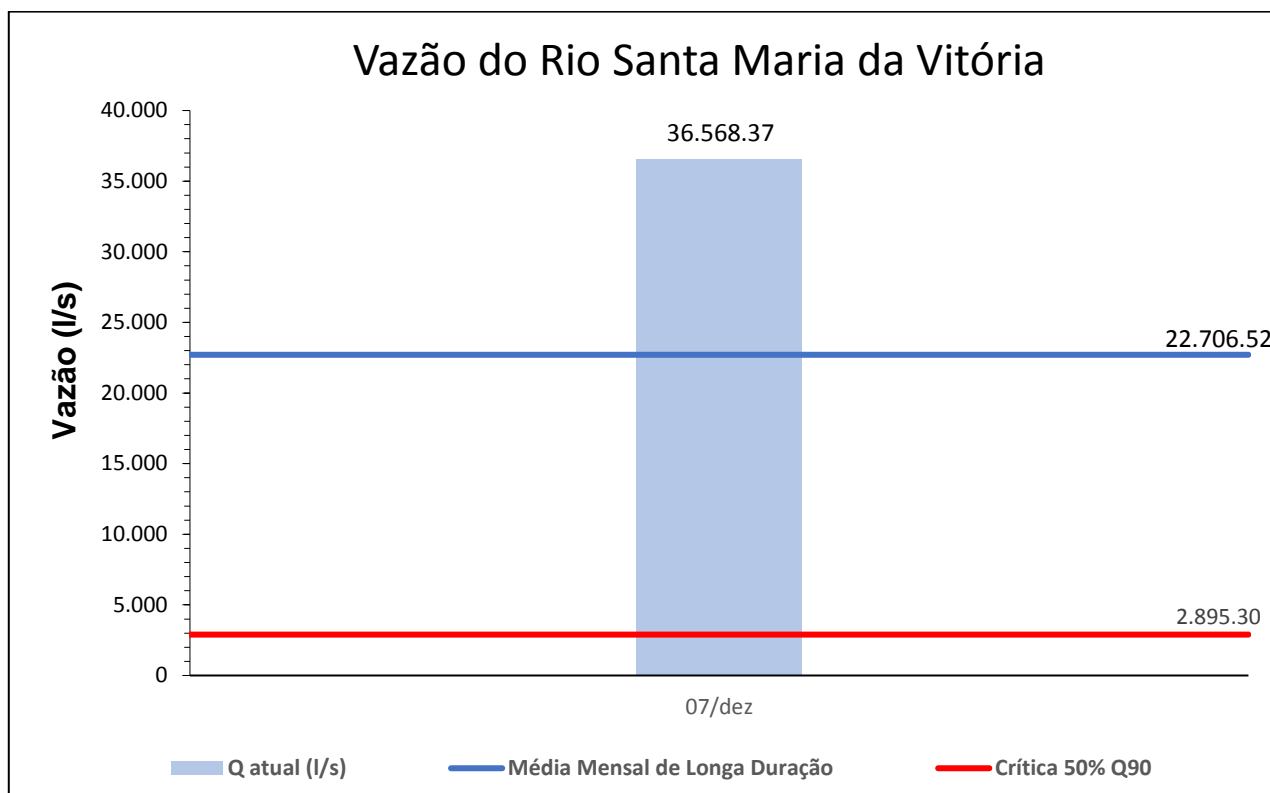

Boletim de Vazão – Sala de Situação AGERH/ANA

Quarta-feira, 8 de dezembro de 2021

Acompanhamento Hidrológico nas bacias dos rios Santa Maria da Vitória e Jucu.

Boletim de Vazão – Sala de Situação AGERH/ANA

Quarta-feira, 8 de dezembro de 2021

Nota:

A vazão crítica corresponde a 50% da vazão Q_{90} .