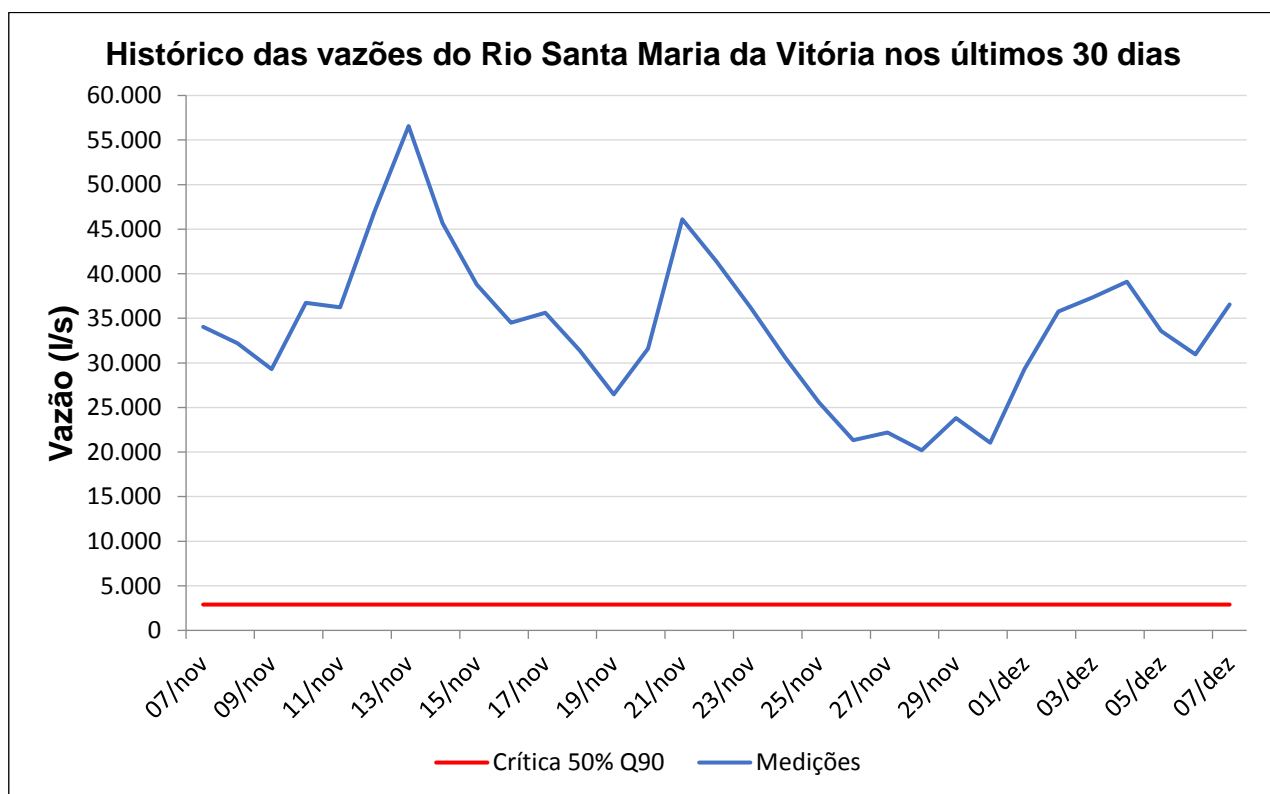

Boletim de Vazão – Sala de Situação AGERH/ANA

Quarta-feira, 8 de dezembro de 2021

Acompanhamento Hidrológico nas bacias dos rios Santa Maria da Vitória e Jucu.

Boletim de Vazão – Sala de Situação AGERH/ANA

Quarta-feira, 8 de dezembro de 2021

Nota:

A vazão crítica corresponde a 50% da vazão Q_{90} .