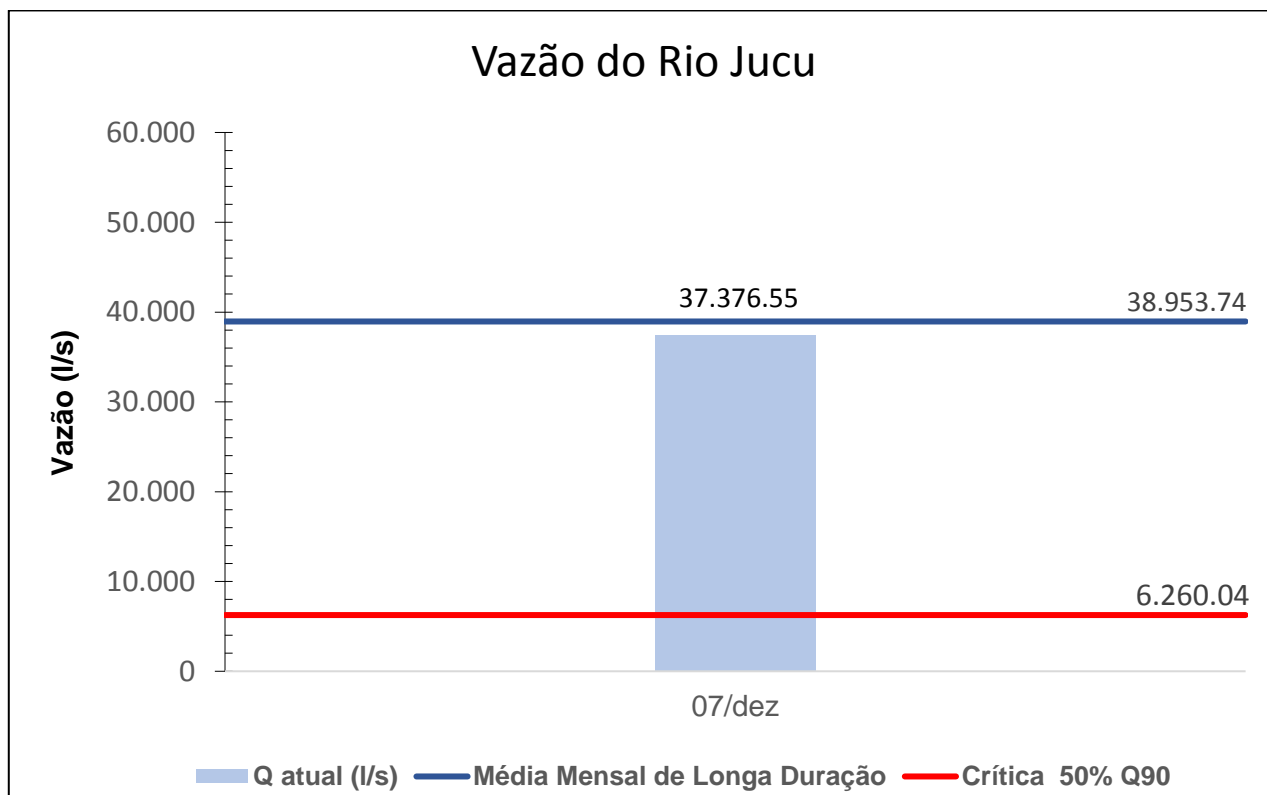

Boletim de Vazão – Sala de Situação AGERH/ANA

Quarta-feira, 8 de dezembro de 2021

Acompanhamento Hidrológico nas bacias dos rios Santa Maria da Vitória e Jucu.

Boletim de Vazão – Sala de Situação AGERH/ANA

Quarta-feira, 8 de dezembro de 2021

Nota:

A vazão crítica corresponde a 50% da vazão Q_{90} .