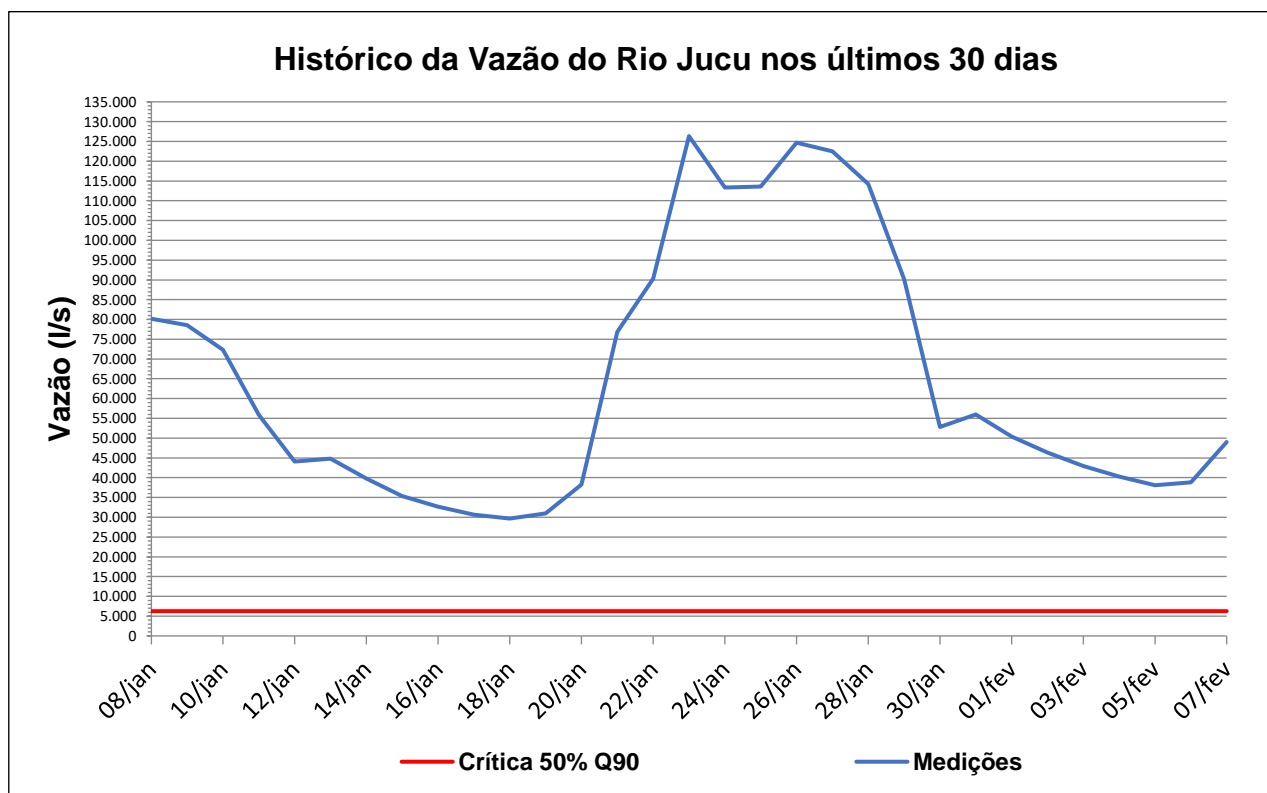

## Boletim de Vazão – Sala de Situação AGERH/ANA quarta-feira, 8 de fevereiro de 2023

Acompanhamento Hidrológico nas bacias dos rios Santa Maria da Vitória e Jucu.

## Boletim de Vazão – Sala de Situação AGERH/ANA quarta-feira, 8 de fevereiro de 2023

**A ESTAÇÃO APRESENTOU ERRO NA TRANSMISSÃO DOS DADOS ENTRE OS DIAS  
25/12/2022 E 10/01/2023**

#### Nota:

A vazão crítica corresponde a 50% da vazão Q<sub>90</sub>.