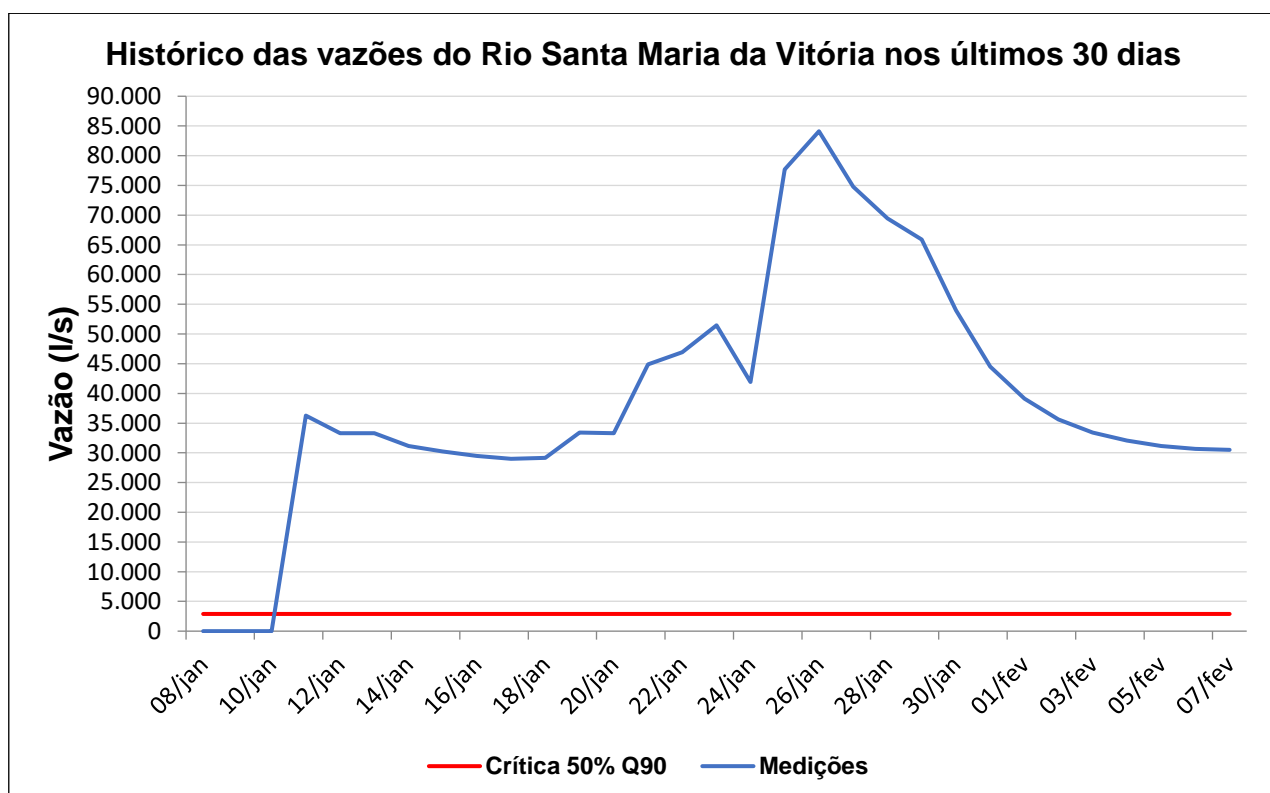

## Boletim de Vazão – Sala de Situação AGERH/ANA quarta-feira, 8 de fevereiro de 2023

Acompanhamento Hidrológico nas bacias dos rios Santa Maria da Vitória e Jucu.

## Boletim de Vazão – Sala de Situação AGERH/ANA quarta-feira, 8 de fevereiro de 2023

**A ESTAÇÃO APRESENTOU ERRO NA TRANSMISSÃO DOS DADOS ENTRE OS DIAS  
25/12/2022 E 10/01/2023**

#### Nota:

A vazão crítica corresponde a 50% da vazão Q<sub>90</sub>.