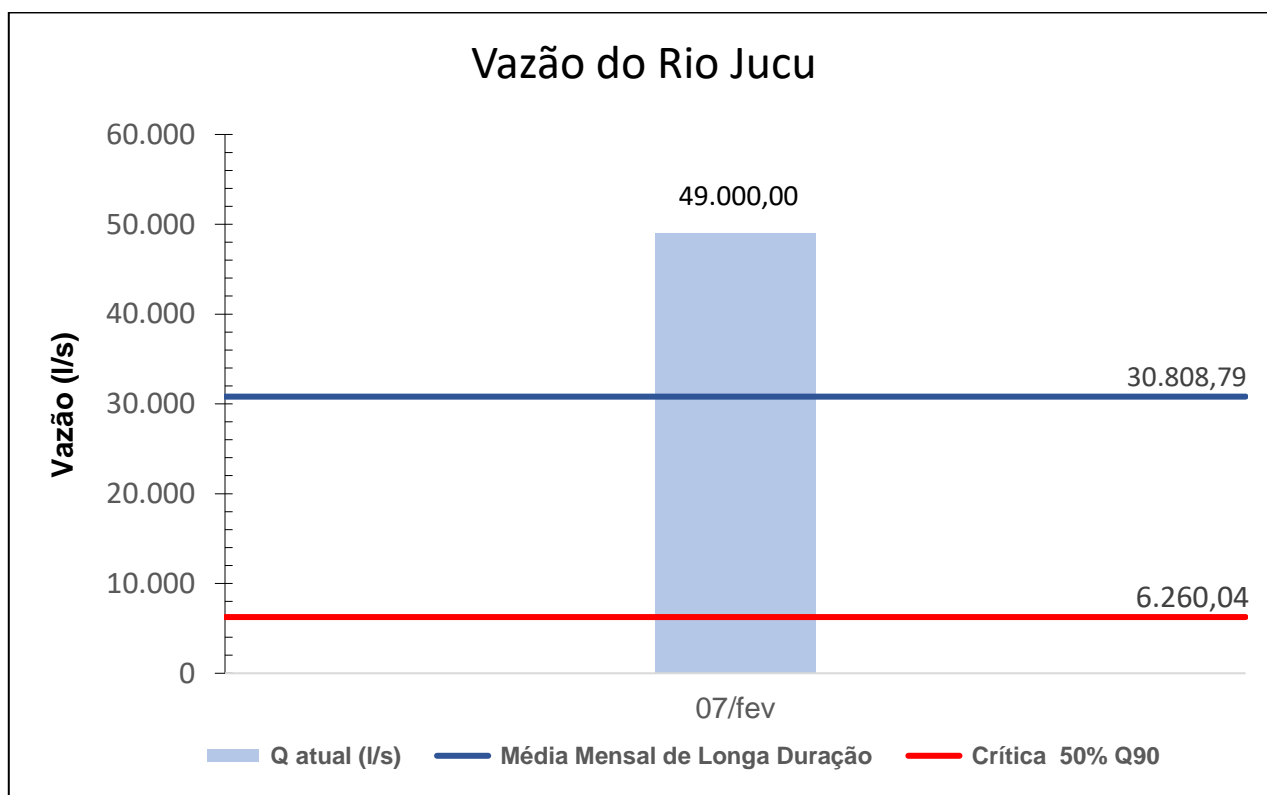

## Boletim de Vazão – Sala de Situação AGERH/ANA quarta-feira, 8 de fevereiro de 2023

Acompanhamento Hidrológico nas bacias dos rios Santa Maria da Vitória e Jucu.

## Boletim de Vazão – Sala de Situação AGERH/ANA quarta-feira, 8 de fevereiro de 2023

**A ESTAÇÃO APRESENTOU ERRO NA TRANSMISSÃO DOS DADOS ENTRE OS DIAS  
25/12/2022 E 10/01/2023**

#### Nota:

A vazão crítica corresponde a 50% da vazão Q<sub>90</sub>.