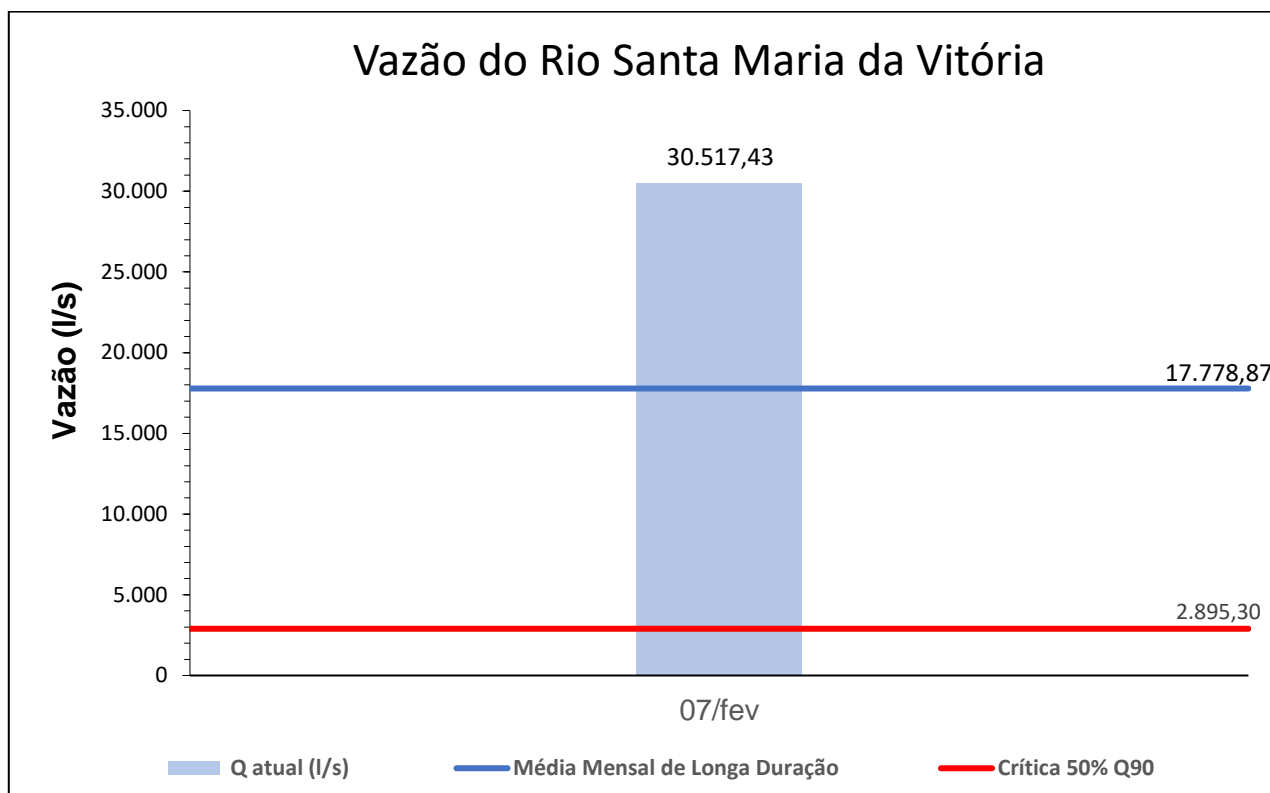

## Boletim de Vazão – Sala de Situação AGERH/ANA quarta-feira, 8 de fevereiro de 2023

Acompanhamento Hidrológico nas bacias dos rios Santa Maria da Vitória e Jucu.

## Boletim de Vazão – Sala de Situação AGERH/ANA quarta-feira, 8 de fevereiro de 2023

**A ESTAÇÃO APRESENTOU ERRO NA TRANSMISSÃO DOS DADOS ENTRE OS DIAS  
25/12/2022 E 10/01/2023**

#### Nota:

A vazão crítica corresponde a 50% da vazão Q<sub>90</sub>.