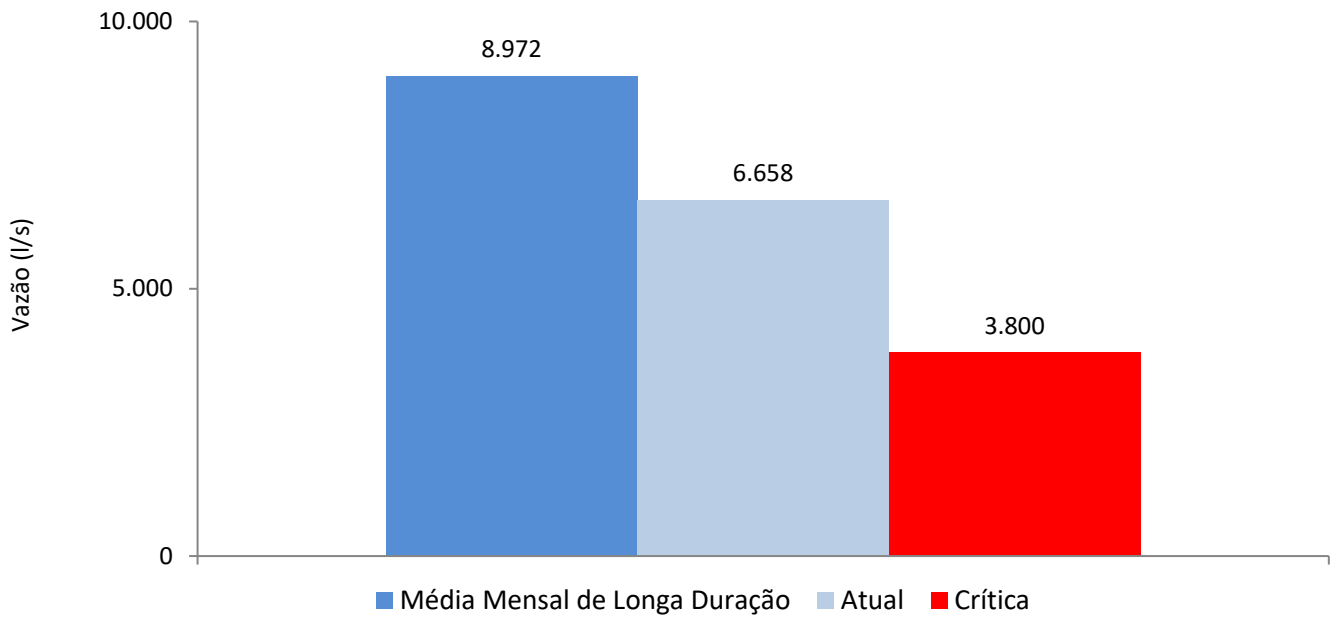

Vazão Atual do Rio Santa Maria da Vitória