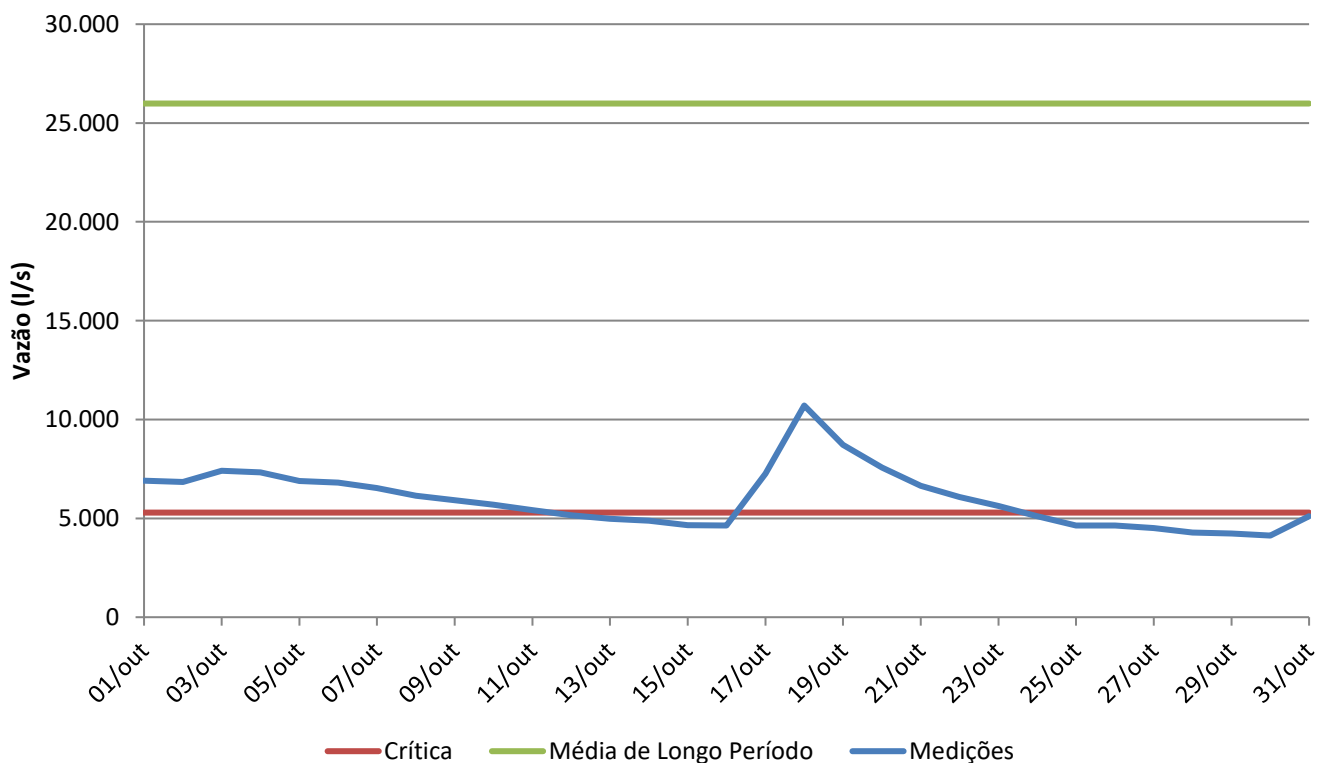

## Vazão Atual do Rio Jucu

Local da Medição: Captação da Cesan no Rio Jucu

Elaboração: Agência Estadual de Recursos Hídricos do ES - AGERH

Fonte de dados: CESAN, AGERH e ANA

## Histórico da Vazão do Rio Jucu nos últimos 30 dias

## Vazão Atual do Rio Santa Maria da Vitória

Local da Medição: Captação da Cesan no Rio Santa Maria da Vitória  
Elaboração: Agência Estadual de Recursos Hídricos do ES - AGERH  
Fonte de dados: CESAN e ANA

## Histórico das vazões do Rio Santa Maria da Vitória nos últimos 30 dias