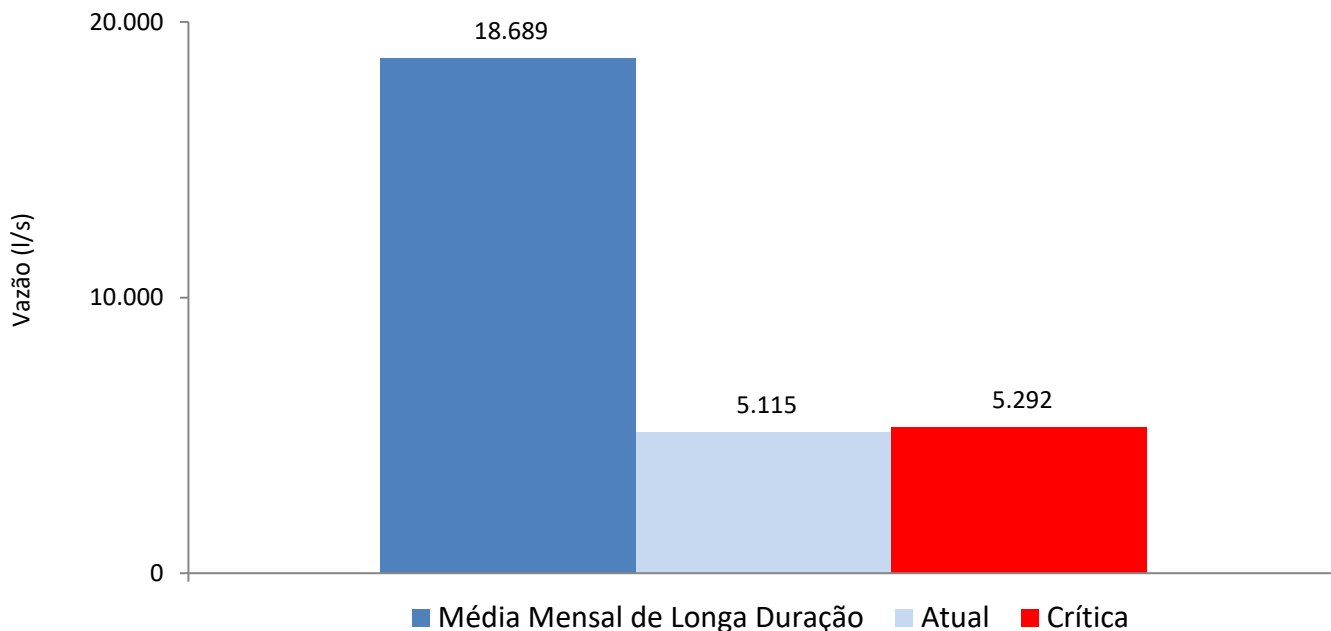

# Boletim de Vazão – Sala de Situação AGERH/ANA

Quarta-feira, 01 de novembro de 2017

Acompanhamento Hidrológico nas bacias dos rios Jucu e Santa Maria da Vitória

## Vazão Atual do Rio Jucu

Local da Medição: Captação da Cesan no Rio Jucu

Elaboração: Agência Estadual de Recursos Hídricos do ES - AGERH

Fonte de dados: CESAN, AGERH e ANA

## Histórico da Vazão do Rio Jucu nos últimos 30 dias

## Histórico das vazões do Rio Santa Maria da Vitória nos últimos 30 dias