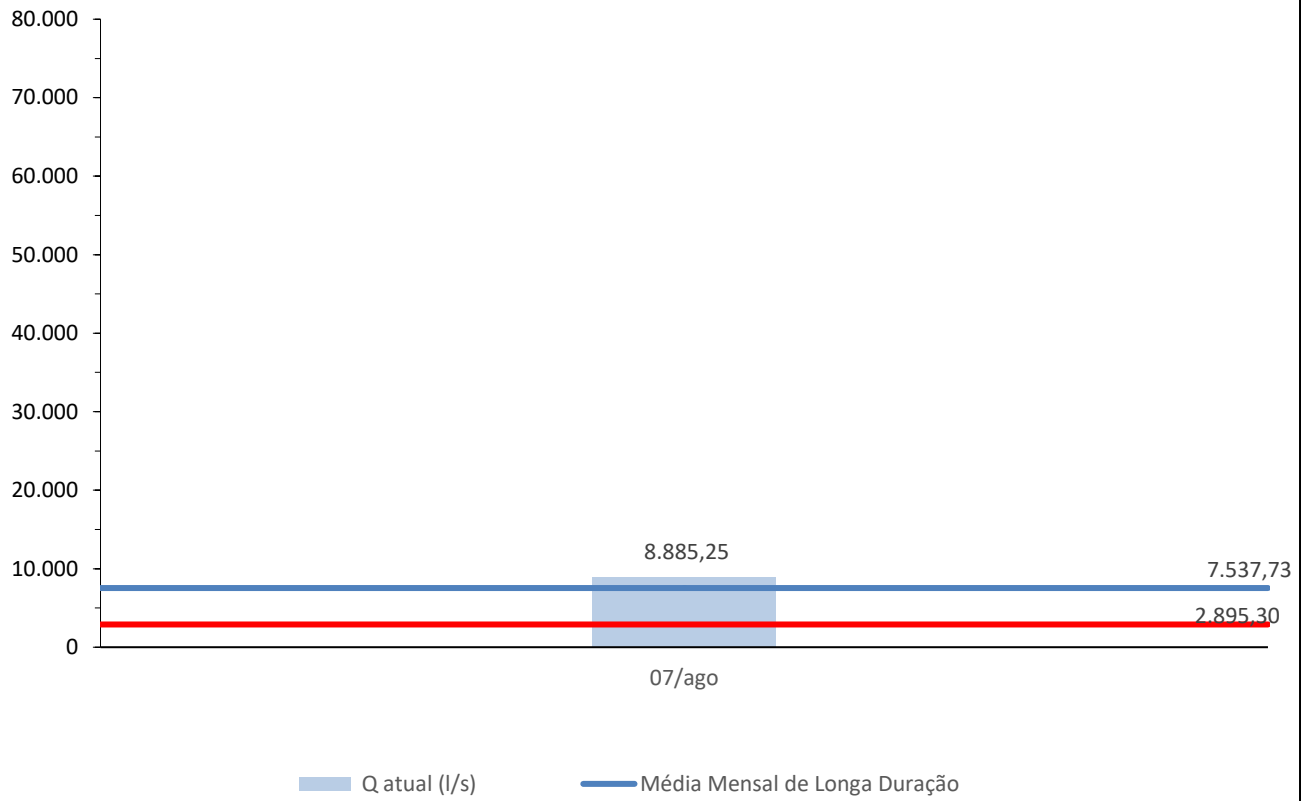

# Boletim de Vazão – Sala de Situação AGERH/ANA

Quarta-feira, 08 de Agosto de 2018

Acompanhamento Hidrológico nas bacias dos rios Jucu e Santa Maria da Vitória

### Vazão do Rio Santa Maria da Vitória

### Histórico das vazões do Rio Santa Maria da Vitória nos últimos 30 dias

**Notas:**

1. Crítica – Corresponde a 50% da vazão Q<sub>90</sub>.