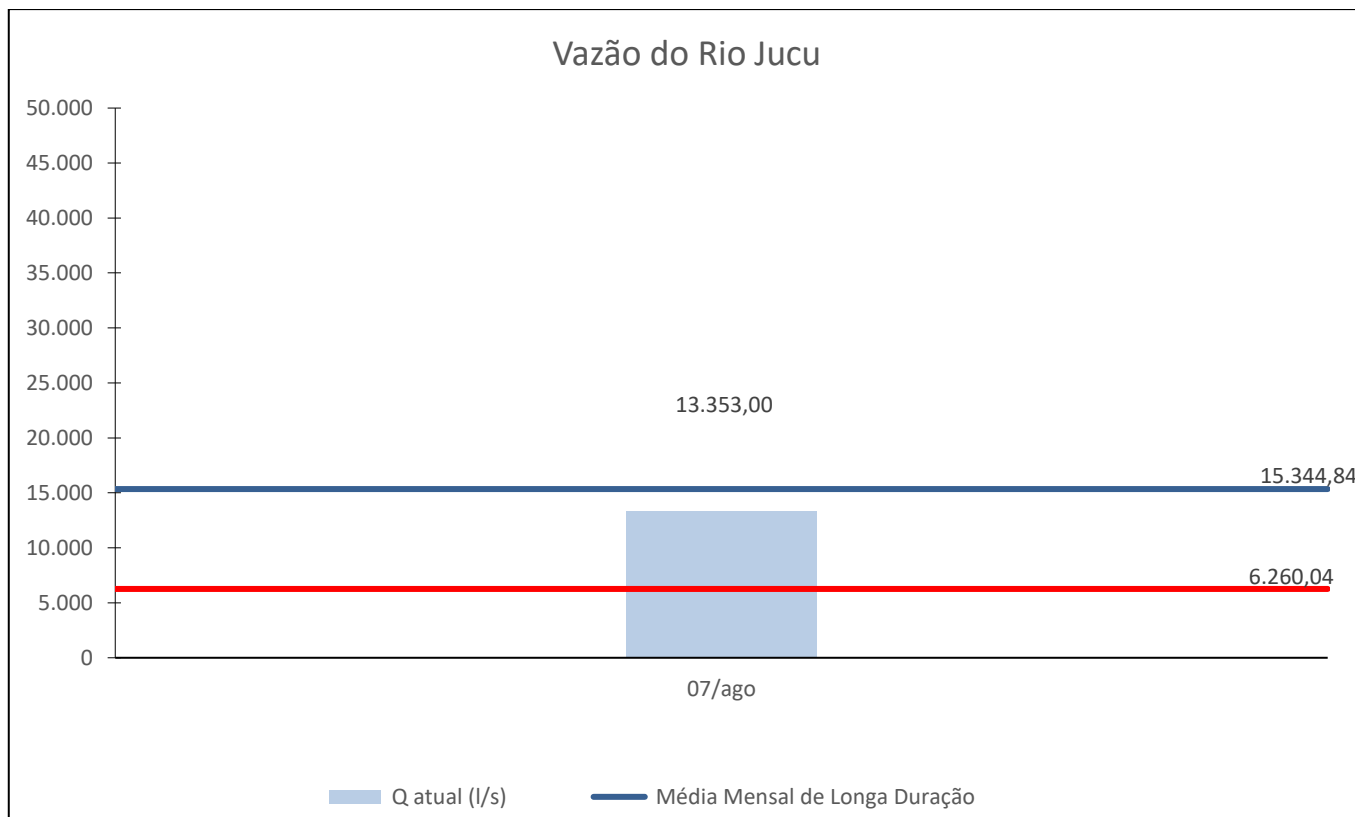

# Boletim de Vazão – Sala de Situação AGERH/ANA

Quarta-feira, 08 de Agosto de 2018

Acompanhamento Hidrológico nas bacias dos rios Jucu e Santa Maria da Vitória

### Vazão do Rio Santa Maria da Vitória

### Histórico das vazões do Rio Santa Maria da Vitória nos últimos 30 dias

**Notas:**

1. Crítica – Corresponde a 50% da vazão Q<sub>90</sub>.