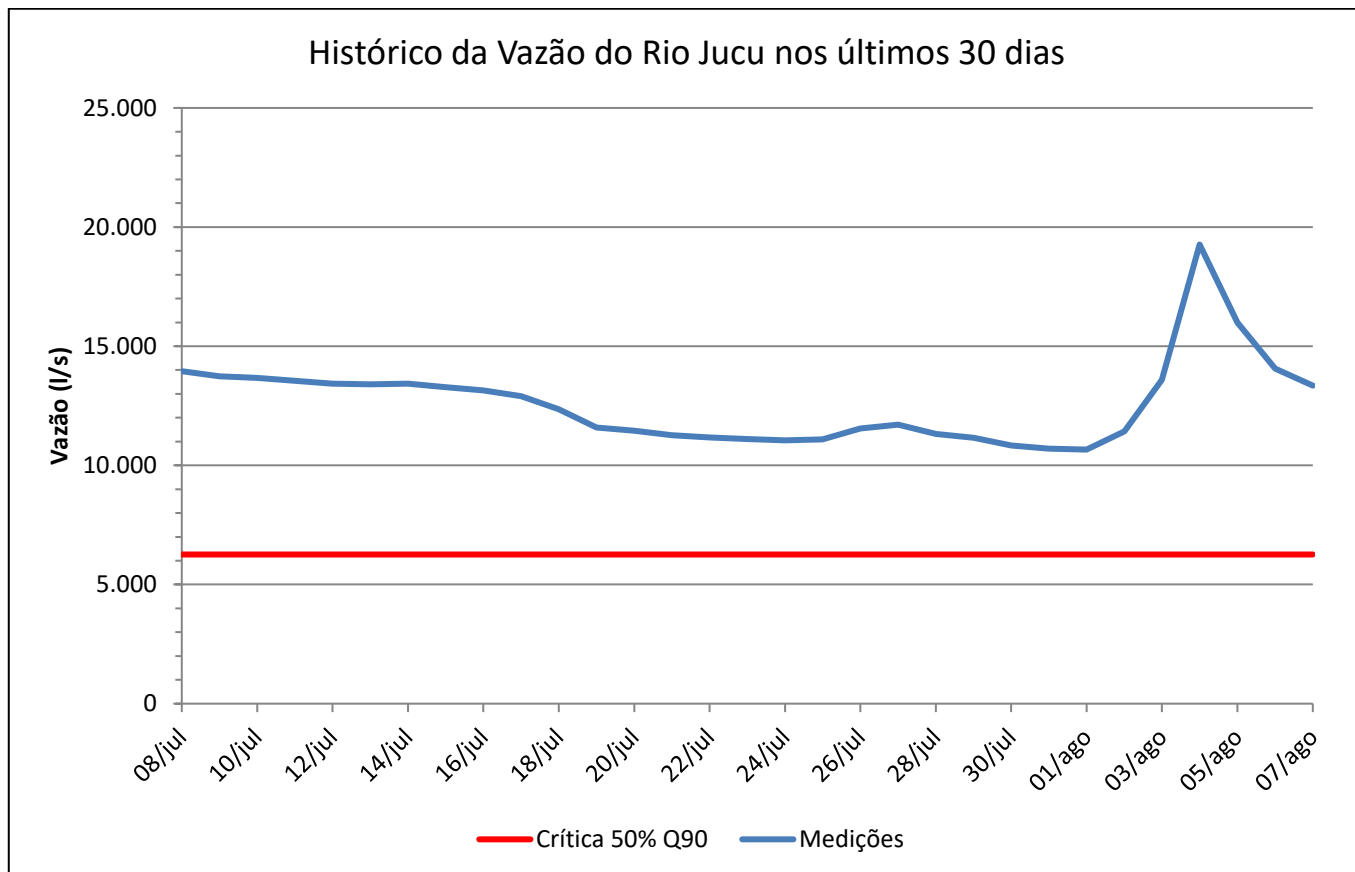

# Boletim de Vazão – Sala de Situação AGERH/ANA

Quarta-feira, 08 de Agosto de 2018

Acompanhamento Hidrológico nas bacias dos rios Jucu e Santa Maria da Vitória

### Vazão do Rio Santa Maria da Vitória

### Histórico das vazões do Rio Santa Maria da Vitória nos últimos 30 dias

**Notas:**

1. Crítica – Corresponde a 50% da vazão Q<sub>90</sub>.