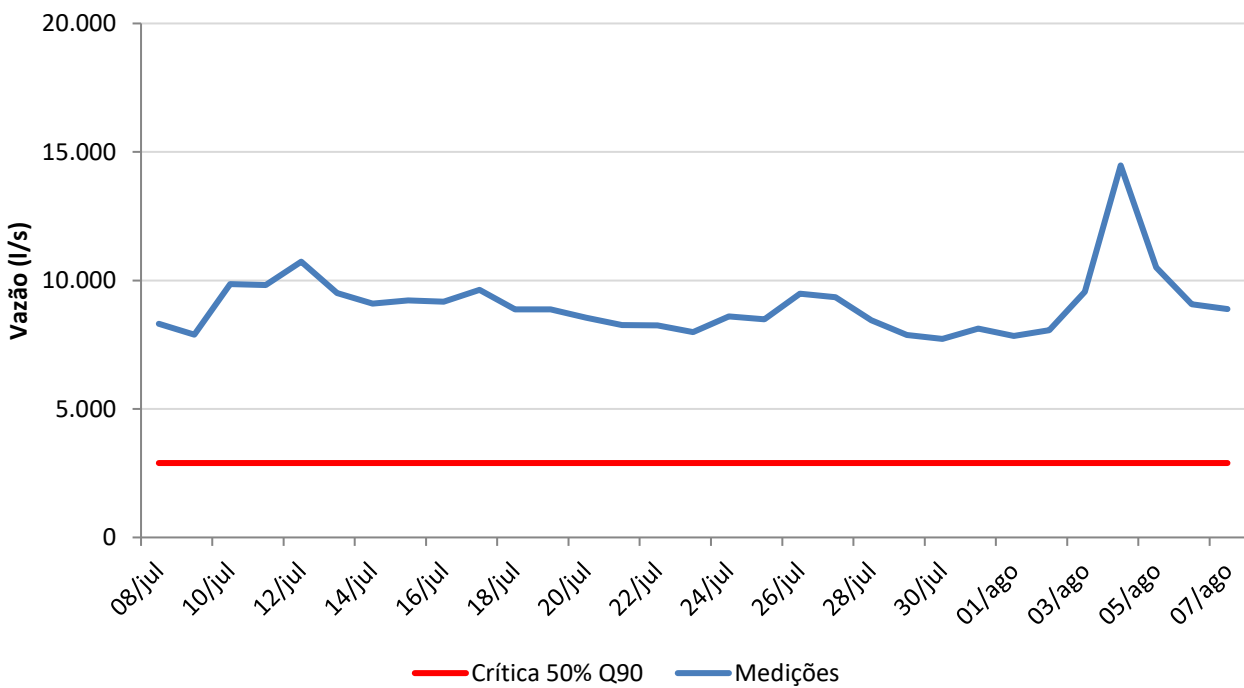

# Boletim de Vazão – Sala de Situação AGERH/ANA

Quarta-feira, 08 de Agosto de 2018

Acompanhamento Hidrológico nas bacias dos rios Jucu e Santa Maria da Vitória

### Vazão do Rio Santa Maria da Vitória

### Histórico das vazões do Rio Santa Maria da Vitória nos últimos 30 dias

**Notas:**

1. Crítica – Corresponde a 50% da vazão Q<sub>90</sub>.