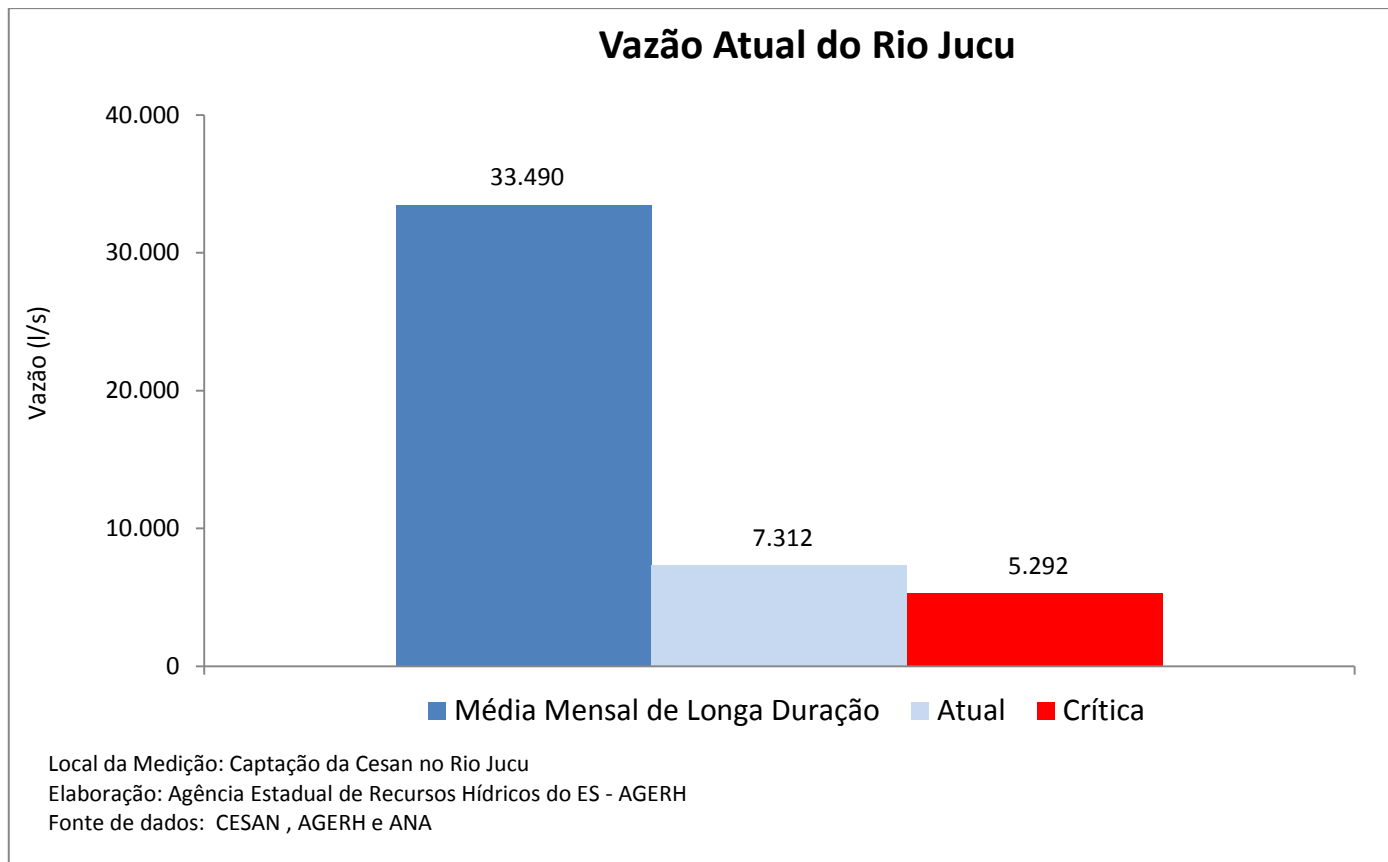

# Boletim de Vazão – Sala de Situação AGERH/ANA

Quarta-feira, 29 de março de 2017

Acompanhamento Hidrológico nas bacias dos rios Jucu e Santa Maria da Vitória

## Vazão Atual do Rio Santa Maria da Vitória

Local da Medição: Captação da Cesan no Rio Santa Maria da Vitória  
Elaboração: Agência Estadual de Recursos Hídricos do ES - AGERH  
Fonte de dados: CESAN e ANA

## Histórico das vazões do Rio Santa Maria da Vitória nos últimos 30 dias