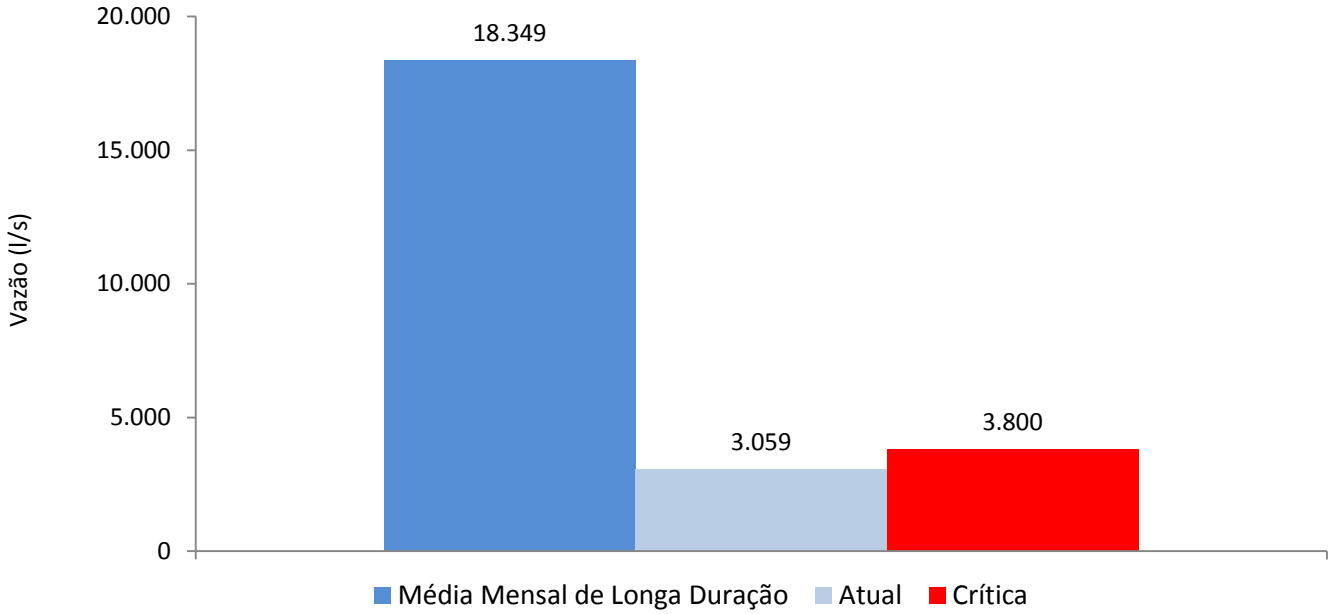

# Boletim de Vazão – Sala de Situação AGERH/ANA

Quarta-feira, 29 de março de 2017

Acompanhamento Hidrológico nas bacias dos rios Jucu e Santa Maria da Vitória

## Vazão Atual do Rio Santa Maria da Vitória

Local da Medição: Captação da Cesan no Rio Santa Maria da Vitória  
Elaboração: Agência Estadual de Recursos Hídricos do ES - AGERH  
Fonte de dados: CESAN e ANA

## Histórico das vazões do Rio Santa Maria da Vitória nos últimos 30 dias