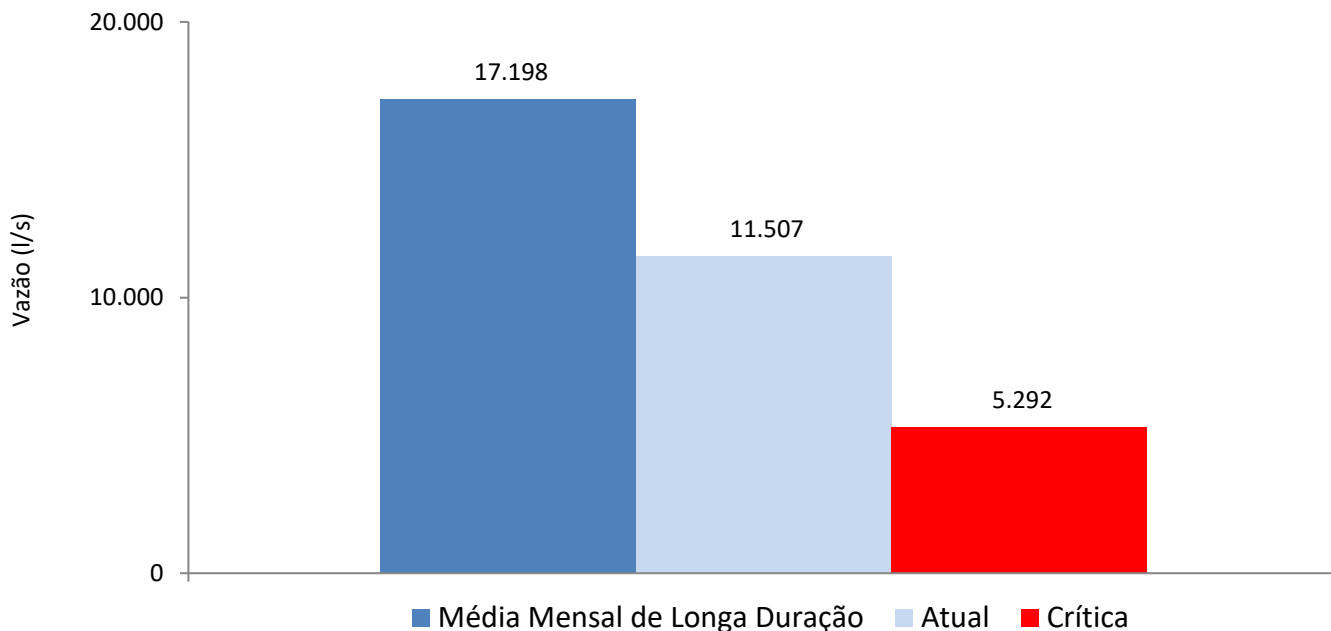

# Boletim de Vazão – Sala de Situação AGERH/ANA

Quarta-feira, 26 de julho de 2017

Acompanhamento Hidrológico nas bacias dos rios Jucu e Santa Maria da Vitória

## Vazão Atual do Rio Jucu

Local da Medição: Captação da Cesan no Rio Jucu

Elaboração: Agência Estadual de Recursos Hídricos do ES - AGERH

Fonte de dados: CESAN, AGERH e ANA

## Histórico da Vazão do Rio Jucu nos últimos 30 dias

## Histórico das vazões do Rio Santa Maria da Vitória nos últimos 30 dias