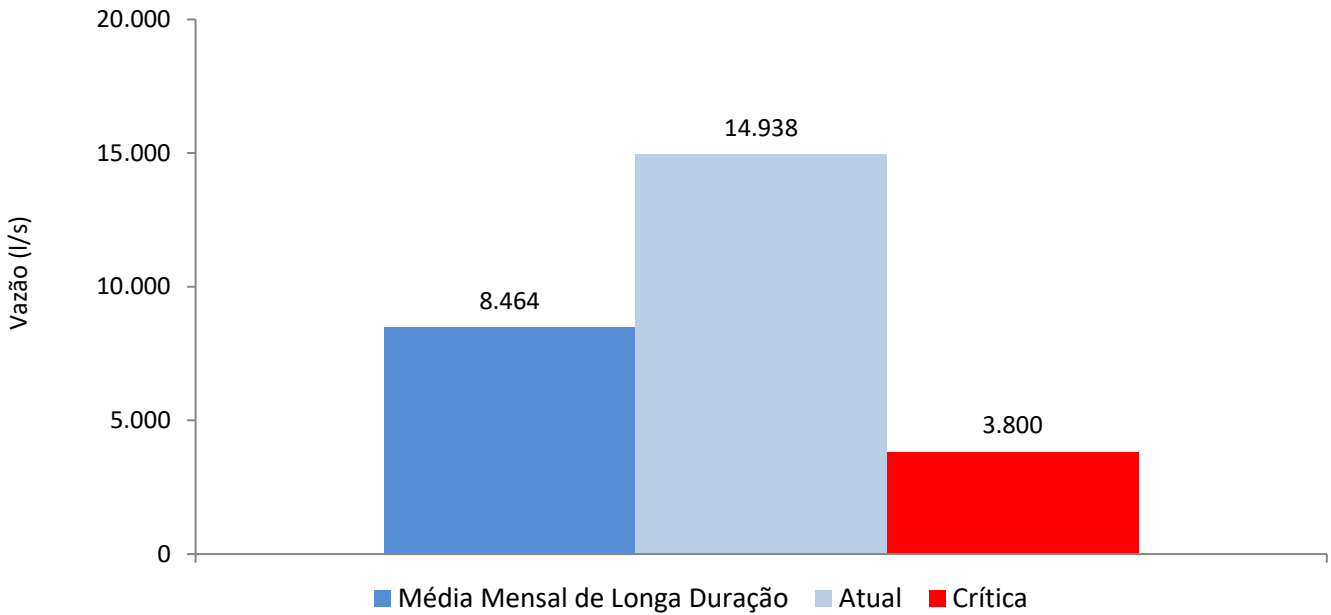

Vazão Atual do Rio Santa Maria da Vitória