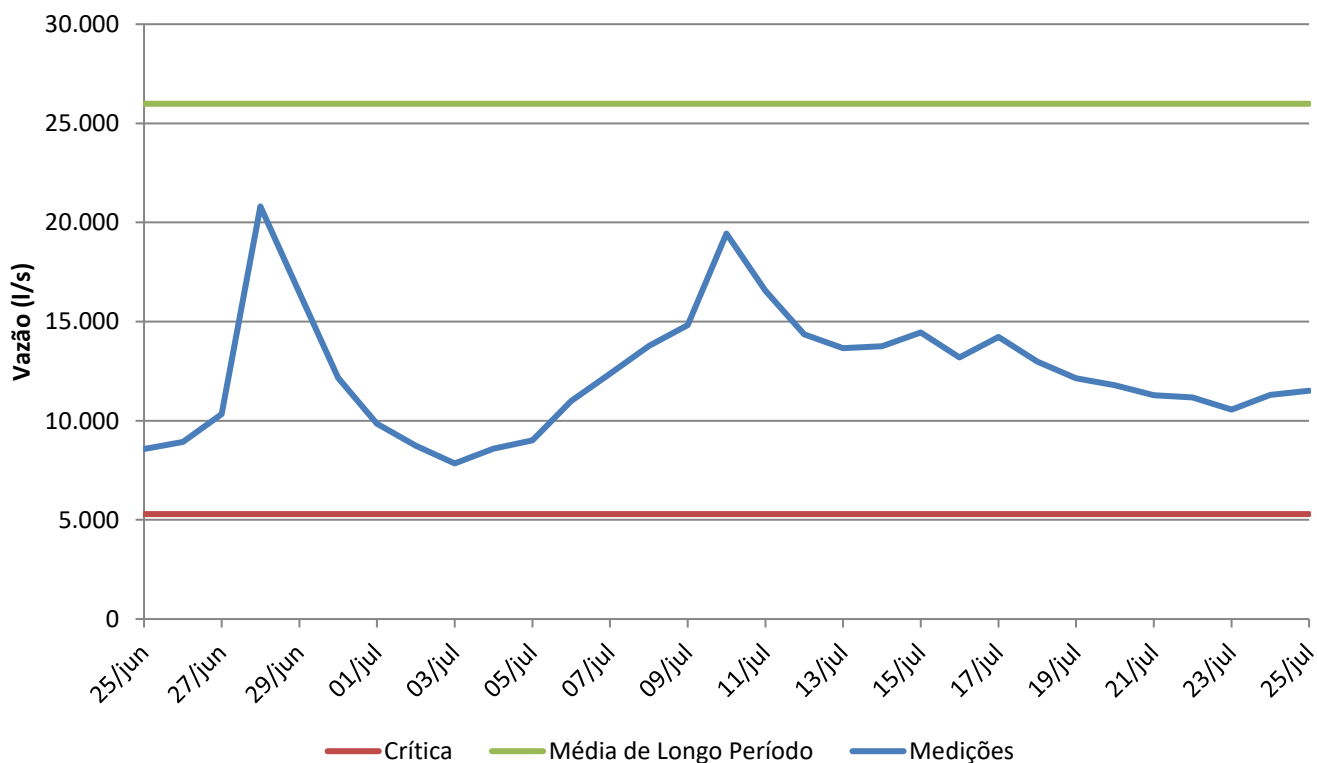

## Vazão Atual do Rio Jucu

Local da Medição: Captação da Cesan no Rio Jucu

Elaboração: Agência Estadual de Recursos Hídricos do ES - AGERH

Fonte de dados: CESAN, AGERH e ANA

## Histórico da Vazão do Rio Jucu nos últimos 30 dias

## Vazão Atual do Rio Santa Maria da Vitória

Local da Medição: Captação da Cesan no Rio Santa Maria da Vitória  
Elaboração: Agência Estadual de Recursos Hídricos do ES - AGERH  
Fonte de dados: CESAN e ANA

## Histórico das vazões do Rio Santa Maria da Vitória nos últimos 30 dias