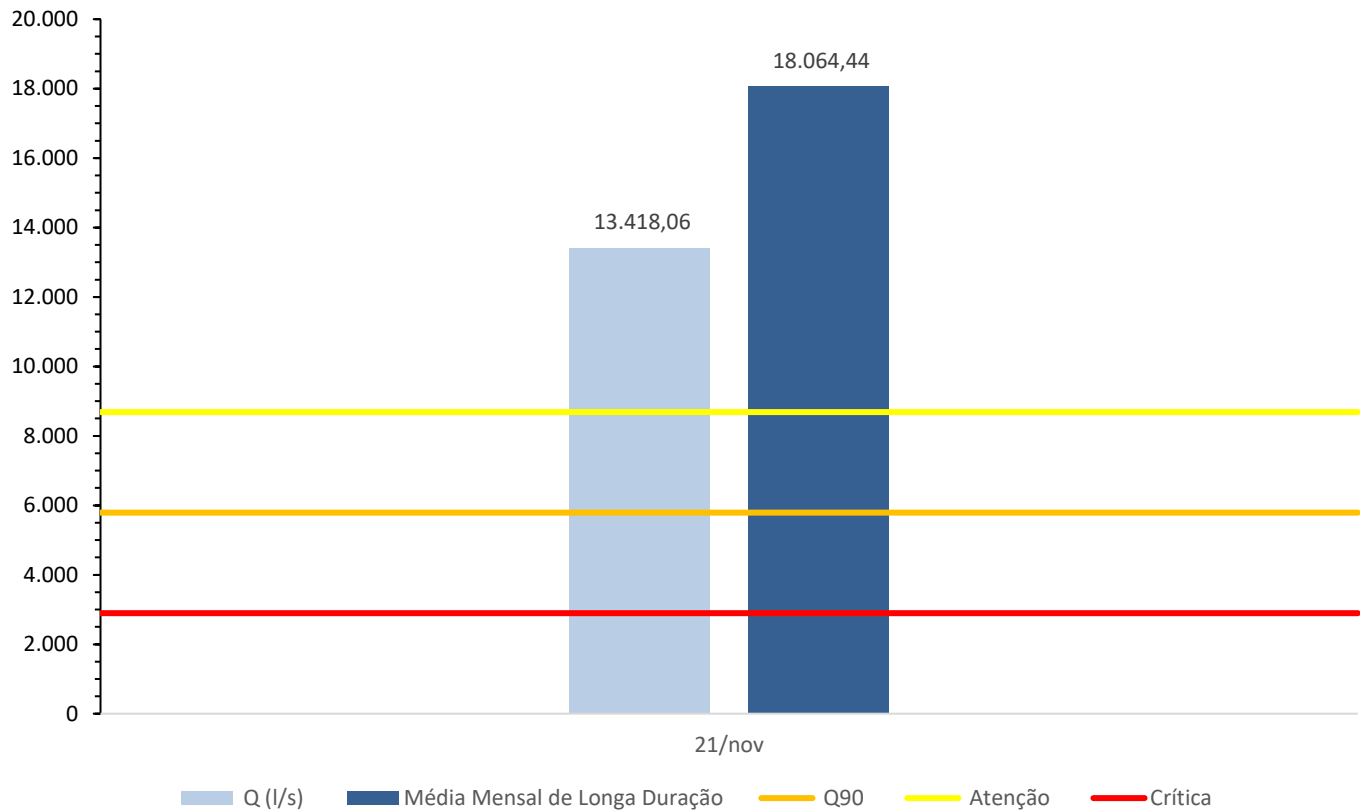

Boletim de Vazão – Sala de Situação AGERH/ANA

Quarta-feira, 22 de novembro de 2017

Acompanhamento Hidrológico nas bacias dos rios Jucu e Santa Maria da Vitória

Vazão do Rio Santa Maria da Vitória

Histórico das vazões do Rio Santa Maria da Vitória nos últimos 30 dias