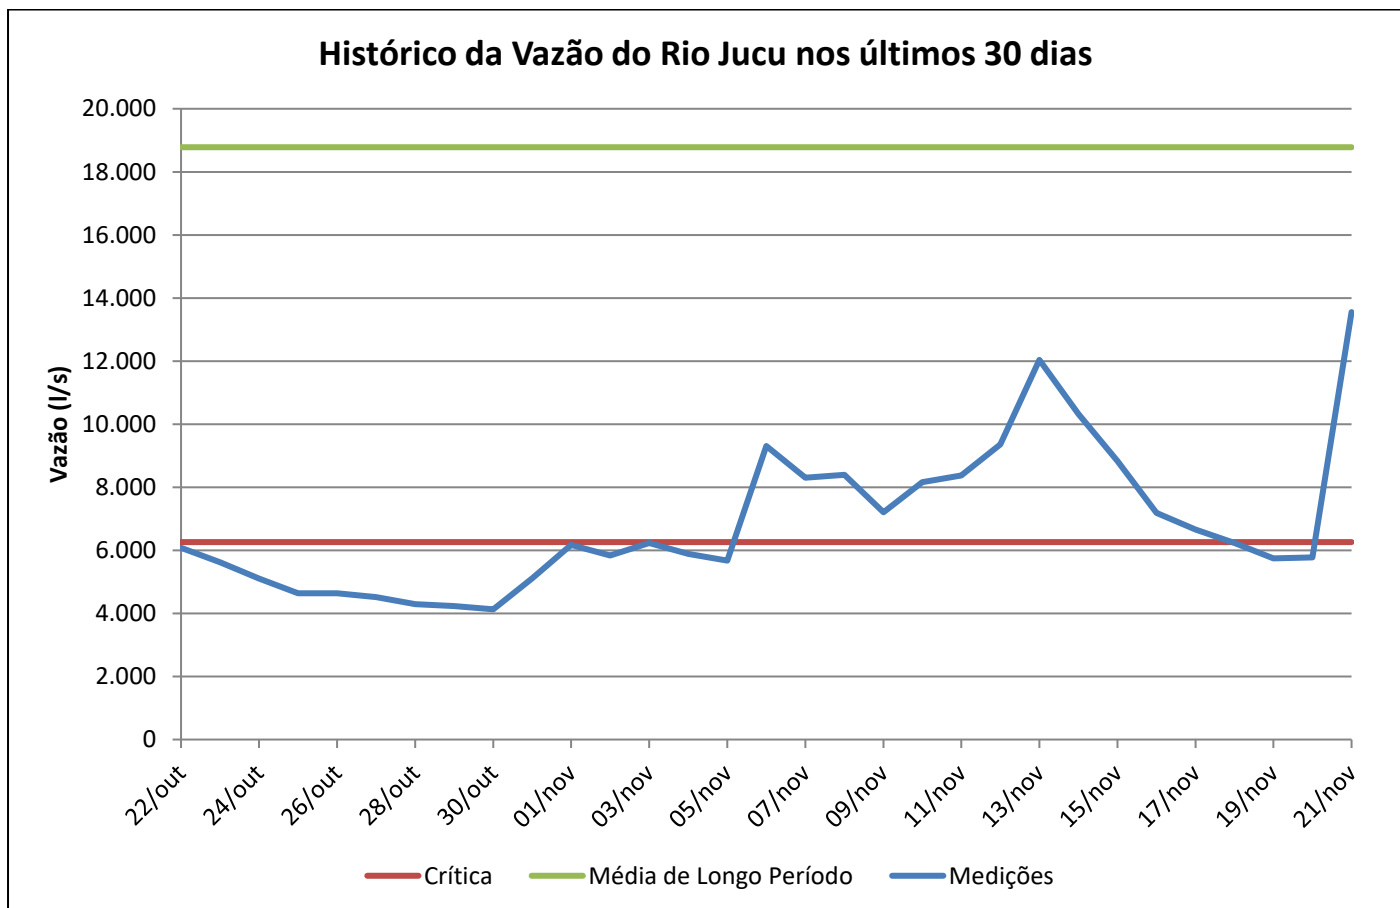

Boletim de Vazão – Sala de Situação AGERH/ANA

Quarta-feira, 22 de novembro de 2017

Acompanhamento Hidrológico nas bacias dos rios Jucu e Santa Maria da Vitória

Vazão do Rio Santa Maria da Vitória

Histórico das vazões do Rio Santa Maria da Vitória nos últimos 30 dias