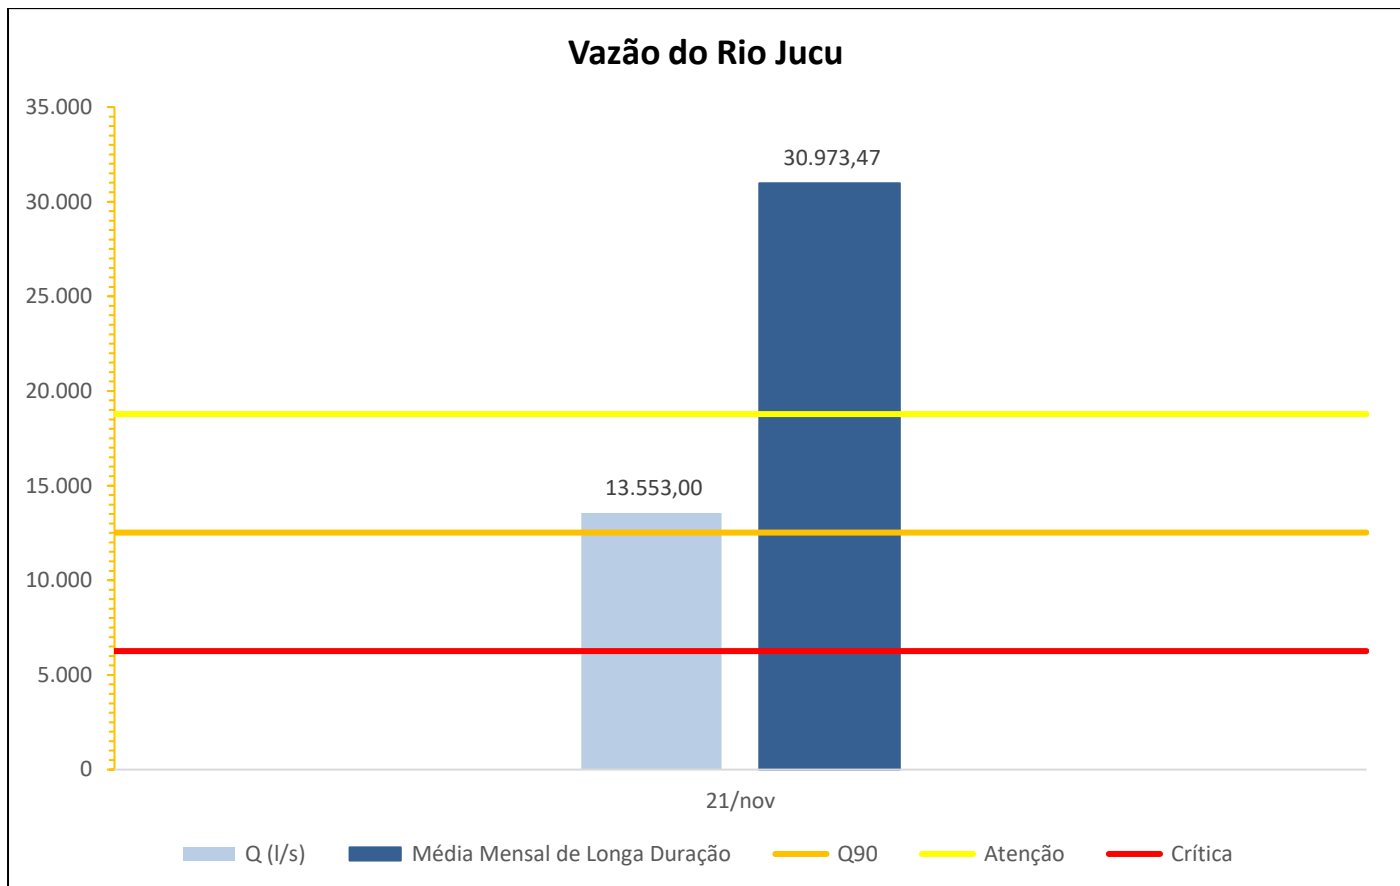

Boletim de Vazão – Sala de Situação AGERH/ANA

Quarta-feira, 22 de novembro de 2017

Acompanhamento Hidrológico nas bacias dos rios Jucu e Santa Maria da Vitória

Vazão do Rio Santa Maria da Vitória

Histórico das vazões do Rio Santa Maria da Vitória nos últimos 30 dias