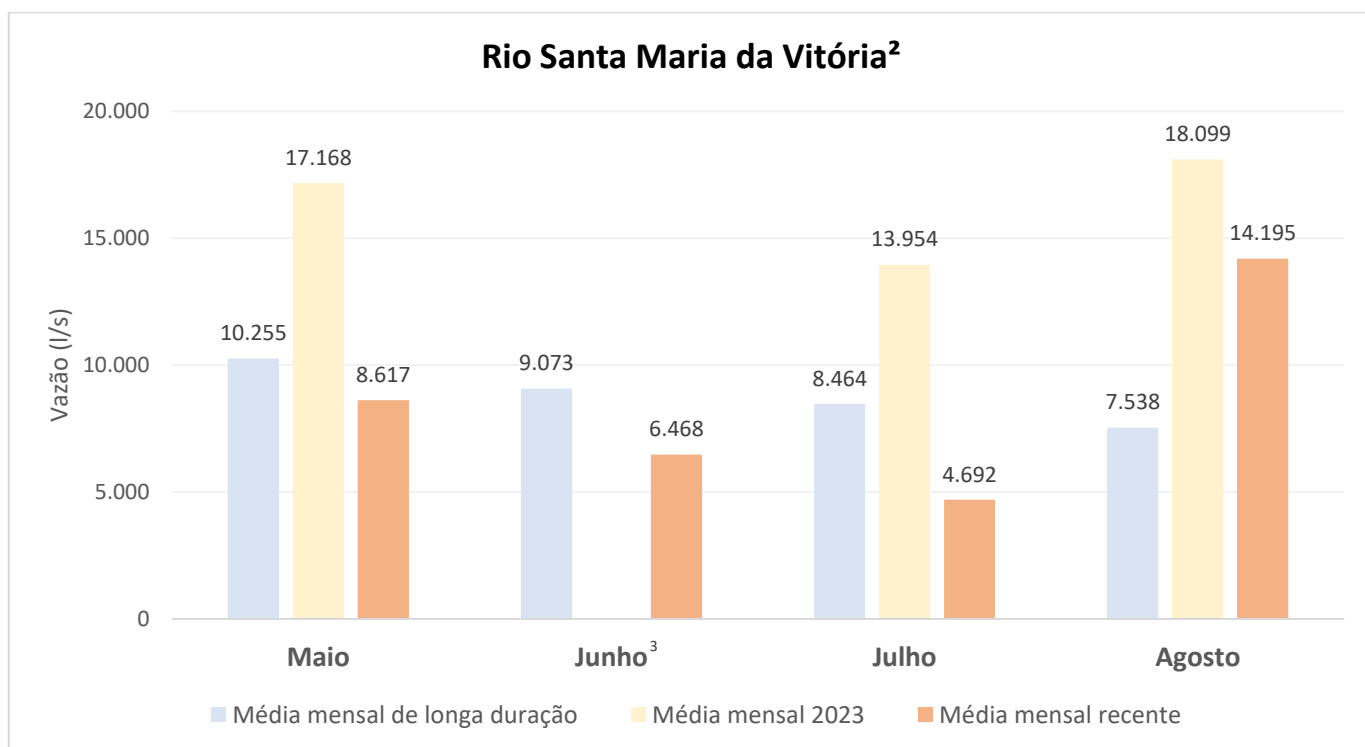

## Boletim de Vazão AGERH segunda-feira, 12 de agosto de 2024

Comparativo entre a vazão média mensal recente, do ano anterior e de longo termo para as bacias dos rios Santa Maria da Vitória e Jucu.

**Notas:**

1. Estação ANA Fazenda Jucuruaba (57230000)
2. Estação Cesan Fazenda Santa Rosa
3. Não estão disponíveis dados de vazão para a estação Fazenda Santa Rosa referentes a junho/2023.