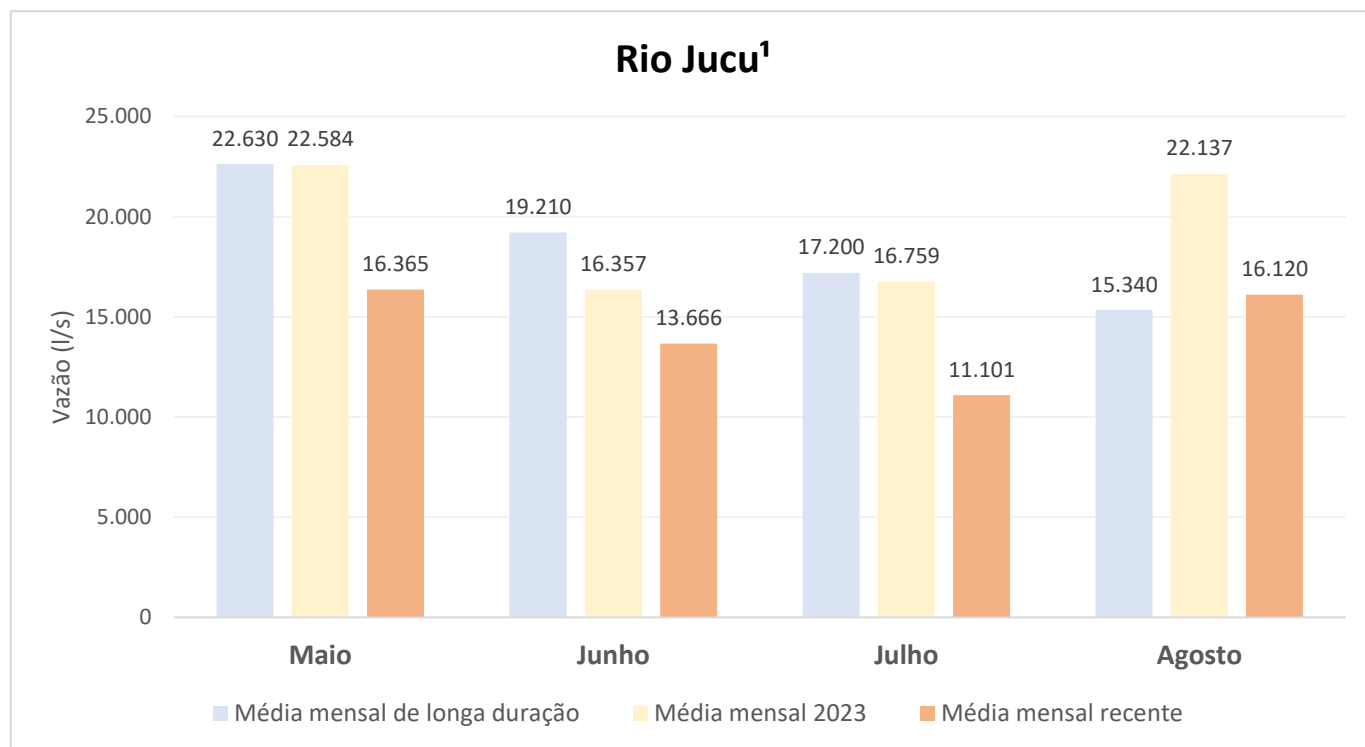

## Boletim de Vazão AGERH segunda-feira, 12 de agosto de 2024

Comparativo entre a vazão média mensal recente, do ano anterior e de longo termo para as bacias dos rios Santa Maria da Vitória e Jucu.

**Notas:**

1. Estação ANA Fazenda Jucuruaba (57230000)
2. Estação Cesan Fazenda Santa Rosa
3. Não estão disponíveis dados de vazão para a estação Fazenda Santa Rosa referentes a junho/2023.